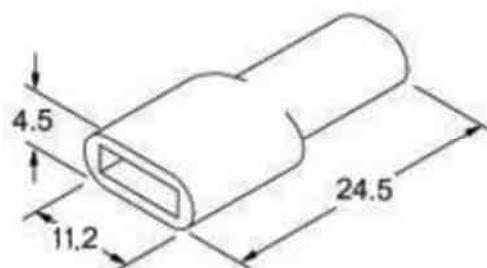

КОЖУХ ДЛЯ КЛЕММ

Кожух предназначен для клемм размеров 6,3x0,8 - 6,4x0,8 мм.
Изготовлен из силикона. Цвет изолятора может иметь самую разнообразную цветовую гамму.

- Natural / Transparent white*
--1 *White*
--2 *Black*
--3 *Red*
--4 *Yellow*
--5 *Green*
--6 *Blue*
--7 *Grey*
--8 *Brown*
--9 *Purple*
--10 *Orange*
--11 *Copper Tone*