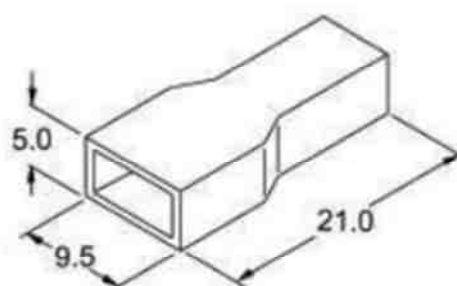

ПОЛИЭТИЛЕНОВЫЙ КОЖУХ ДЛЯ КЛЕММ

Данный кожух предназначен для клемм размеров 6,3х0,8 - 6,4х0,8 мм. Цвет изолятора может иметь самую разнообразную цветовую гамму.

- Natural / Transparent white
--1 White
--2 Black
--3 Red
--4 Yellow
--5 Green
--6 Blue
--7 Grey
--8 Brown
--9 Purple
--10 Orange
--11 Copper Tone