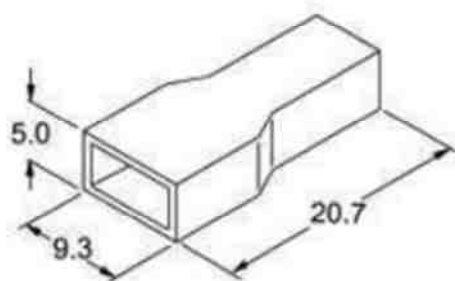

ПОЛИЭТИЛЕНОВЫЙ КОЖУХ ДЛЯ КЛЕММ

Данный кожух предназначен для клемм размеров 6,3х0,8 - 6,4х0,8 мм. Цвет изолятора может иметь самую разнообразную цветовую гамму.

- Natural / Transparent white
--1 White
--2 Black
--3 Red
--4 Yellow
--5 Green
--6 Blue
--7 Grey
--8 Brown
--9 Purple
--10 Orange
--11 Copper Tone