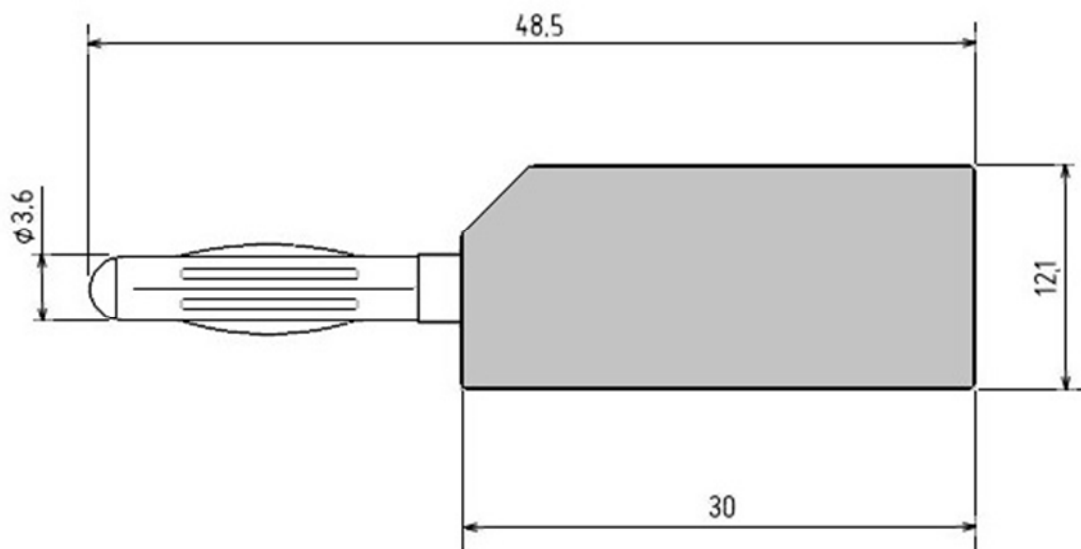

## РАЗЪЕМЫ ТИПА «BANANA» SH030678A

«BANANA» - это однопроводный электрический разъем, используемый для соединения проводов с оборудованием. Ответной частью разъема является 4 мм гнездо, хотя допускается небольшое отклонение, как в большую, так и в меньшую сторону. Штекер представляет собой четырёхлистный (или больше) пружинный наконечник, который плотно прилегает к гнезду.