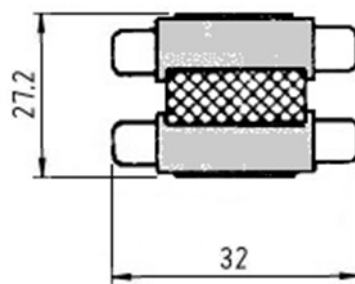

**Q-356**

**АУДИОАДАПТЕР: 2 ГНЕЗДА RCA – 2 ГНЕЗДА RCA**

**Возможны варианты различного покрытия контактов разъема: позолоченные, никелированные и т.д. Адаптер предназначен для наращивания длины кабелей и коммутации различных аудиоустройств, имеющих ответные разъемы стандарта RCA (штекера).**