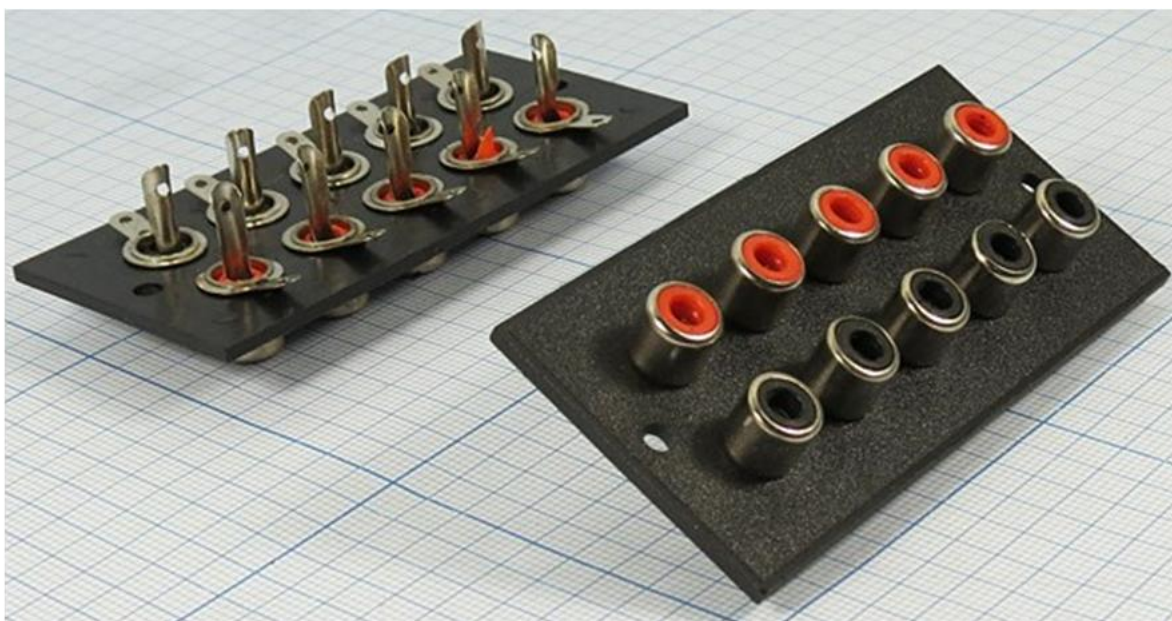

ПАНЕЛЬ РАЗЪЕМОВ СЕРИИ RCA

Phono Jack (10xRCA)

Панель предназначена для ввода-вывода аудио сигналов в различной аппаратуре. Реже используется для ввода-вывода видеосигналов.