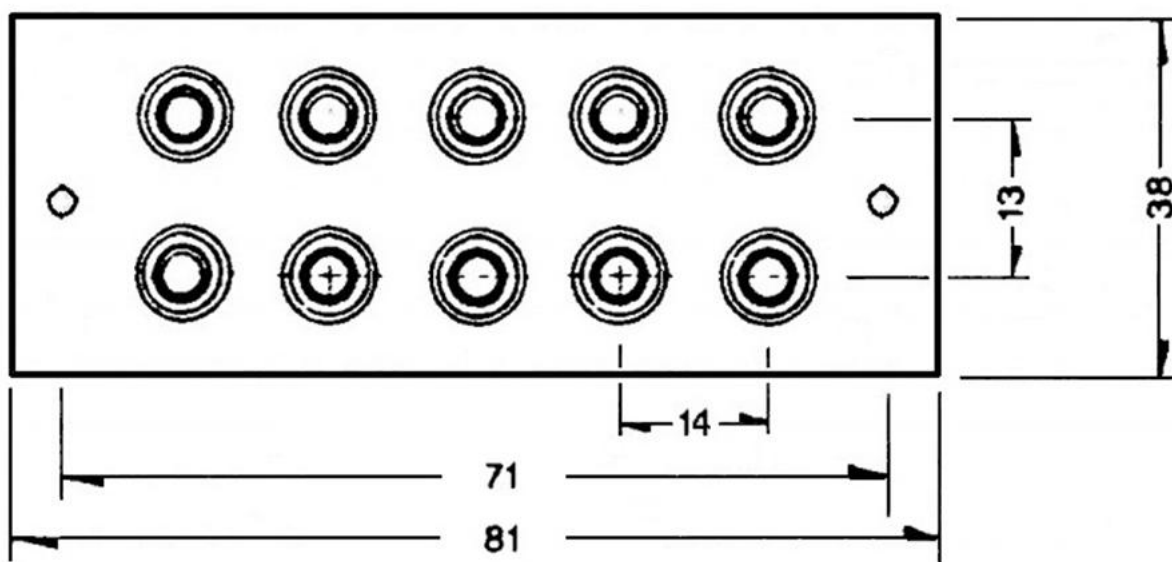

ПАНЕЛЬ РАЗЪЕМОВ СЕРИИ RCA

Phono Jack (10xRCA)

Панель предназначена для ввода-вывода аудио сигналов в различной аппаратуре. Реже используется для ввода-вывода видеосигналов.