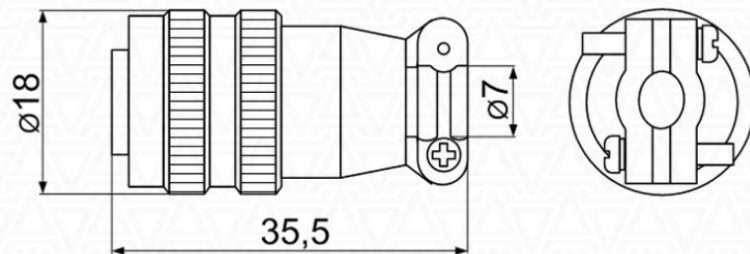

## Цилиндрические соединители. Разъем XS12. Гнездо на кабель 2 контакта. XS12K2P-F.

арт. Q-296

Разъемы быстроразъемные серии XS12, посадочный диаметр 12 мм – коннекторы ручного соединения круглые, внутреннего объемного монтажа, соединяют цепи с нагрузкой до 3А и 250В. Соединители серии XS насчитывают от 3 до 7 контактов.. Тип корпуса разъемов XS – на кабель или на панель. Вид соединителя серии XS: штекер или гнездо.

### Характеристики:

Номинальное напряжение	до 250 В
Номинальный ток	до 3А
Выдерживаемое напряжение	до 1000 В
Сопротивление изоляции, не менее	5000 МОм
Рабочая температура	-55°С – +85°С
Относительная влажность	до 93% при 40°С
Виброустойчивость	10 – 2000 Гц, 100 м/с <sup>2</sup>
Ресурс	500 циклов