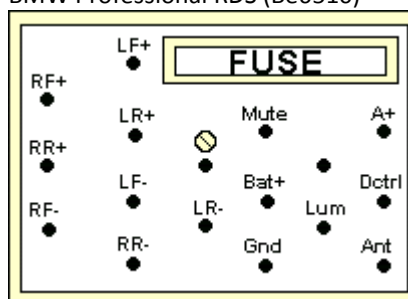

Разъем BMW Radio

Описание:

Разъем для автомагнитолы BMW

Применяется для подключения акустики, питания и управляющих проводов к автомагнитоле: Такой разъем имеют многие автомагнитолы BMW в частности:

BMW AUTORADIO
BMW Bavaria C Bussines RDS
BMW Bavaria C II By Blaupunkt (Germany)
BMW Bavaria C Reverse RDS
BMW Bavaria C Exclusiv BE0729 (Germany)
BMW Bavaria C Professional RDS (Be1801)
BMW Business CD RDS (PH8060)
BMW Business CD
BMW Business RDS
BMW Business CD BP9272 made in Germany
BMW Reverse (22DC595) by Philips (Germany)
BMW Reverse RDS (BE3250)
BMW Reverse RDS (BE3251)
BMW Reverse RDS (BP6262)
BMW Bussines RDS BP3838 made in Portugal
BMW Monitor
BMW Navigation System by Philips
BMW Professional RDS (Be6510)