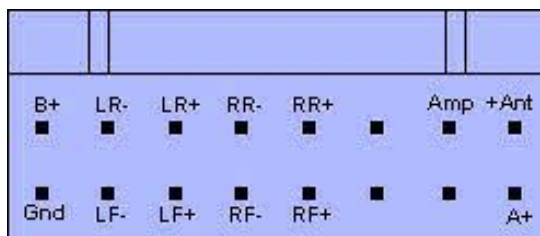

Разъем ALPINE 7513

Описание:

Разъем для автомагнитолы ALPINE 7513

Применяется для подключения акустики, питания и управляющих проводов к автомагнитоле: Alpine 7228 , 7390 M, 7513 L/M, 7513 R, 7514 L/M, 7515 , 7515 R, 7517 , 7521 , 7521 R, 7523 , 7525 , 7560 R, 7543 M, 7755 R, 7804 M, 7805 M, 7806 , 7807 , 7807 R, 7816 , 7817 LM, 7818 , 7834 , 7878 R, CDA 7842 , 7850 , 7852 , 7944 R, 9831 R, CDE 228 , 7820 , 7853 R, 7860 R, 9801 R, 9802 RB, 9828 RB, CVA 1000 R, 1004 R, CDM 7834 R, 7835 R, 7838 R, 7857 RB, 7859 RB, 7861 R, 7871 RM, 7872 RB, 9803 RR, 9825 RB, CTM 1503 R, TDA 7561 , 7562 , 7570 , 7572 R, TDE 7823 W, TDM 7522 M, 7533 M, 7544 R, 7545 , 7545R, 7554 R, 7555 R, 7574 RM, 7574 , 7575 RB, 7580 RM, 7581 RB, 7582 R, 9505 B, INA 033, N 333 R/RS , JVA-D 310 R