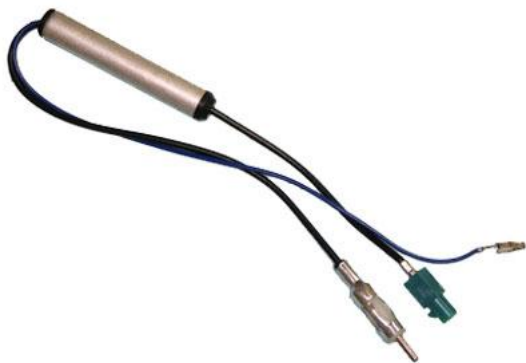

Разъем GOLF-5 антенна

Описание:

Вид автомобильного разъема антенный переходник активный (с питанием). Применение (марка автомобиля) GOLF-5

Внимание: описание товара носит информационный характер и может отличаться от описания, представленного в технической документации производителя. Убедительно просим Вас при покупке проверять наличие желаемых функций и характеристик.