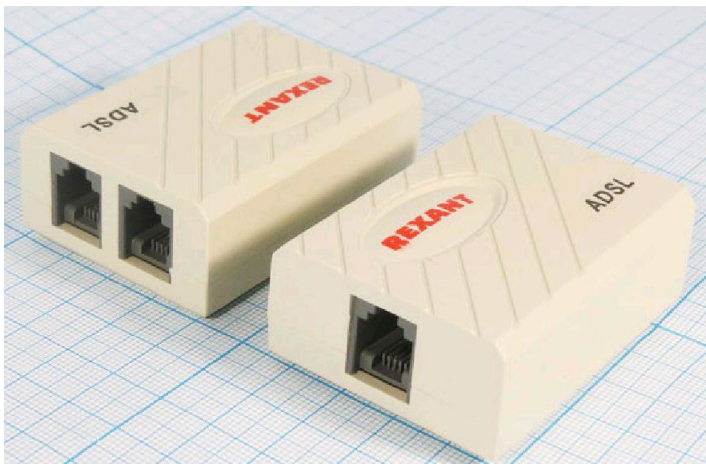

Описание. Адаптер ADSL REXANT 03-0015

арт. Q-11807

ADSL сплиттер Rexant предназначен для разделения частот канала данных в на две линии, для телефонного разговора и передачи данных (ADSL). Включает в себя три порта с разъемами RJ-11:

- 1 порт для подключения телефонного провода от сплиттера до модема;
- 2 порт для подключения кабеля от телефонной линии (или домашней АТС);
- 3 порт для подключения ADSL модема.