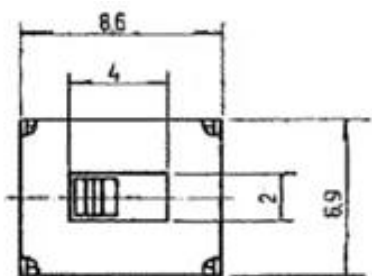

Переключатель движковый SS-22D13

Артикул Q-10883

Характеристики

Рабочее напряжение до	50В
Рабочий ток до	0,3А
Количество контактов переключателя	6шт
Количество контактов корпуса	2шт

Внимание! Описание товара носит информационный характер и может отличаться от описания, представленного в технической документации производителя. Убедительно просим Вас при покупке проверять наличие желаемых функций и характеристик.