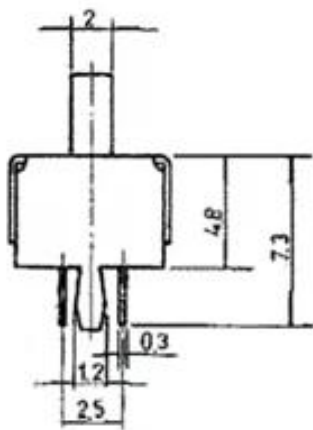

Переключатель движковый SS-22D13

Артикул Q-10883

Характеристики

Рабочее напряжение до	50В
Рабочий ток до	0,3А
Количество контактов переключателя	6шт
Количество контактов корпуса	2шт

Внимание! Описание товара носит информационный характер и может отличаться от описания, представленного в технической документации производителя. Убедительно просим Вас при покупке проверять наличие желаемых функций и характеристик.