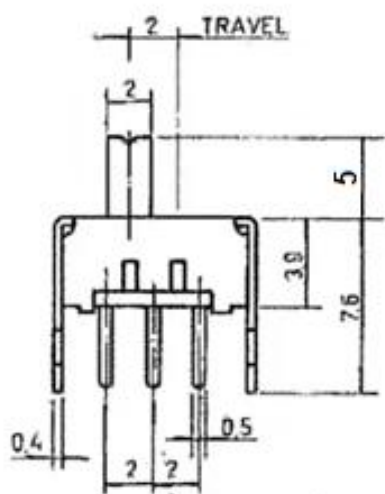

Переключатель движковый SS-22D13

Артикул Q-10883

Характеристики

Рабочее напряжение до	50В
Рабочий ток до	0,3А
Количество контактов переключателя	6шт
Количество контактов корпуса	2шт

Внимание! Описание товара носит информационный характер и может отличаться от описания, представленного в технической документации производителя. Убедительно просим Вас при покупке проверять наличие желаемых функций и характеристик.