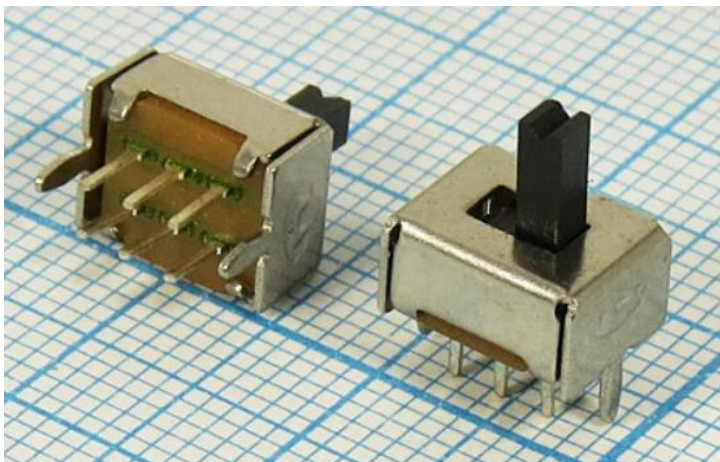

Переключатель движковый SS-22D13

Артикул Q-10883

Характеристики

Рабочее напряжение до	50В
Рабочий ток до	0,3А
Количество контактов переключателя	6шт
Количество контактов корпуса	2шт

Внимание! Описание товара носит информационный характер и может отличаться от описания, представленного в технической документации производителя. Убедительно просим Вас при покупке проверять наличие желаемых функций и характеристик.