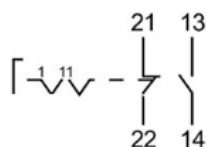

N/O+N/C

Внимание! Описание товара носит информационный характер и может отличаться от описания, представленного в технической документации производителя. Убедительно просим Вас при покупке проверять наличие желаемых функций и характеристик.

Сеть магазинов

КВАРЦ

Радиодетали и электронные компоненты

107023, Москва, ул. Буженинова, д. 16
телефон: +7(495)963-6120
факс: +7(495)963-4994
e-mail: quartz1@quartz1.ru

111123, Москва, шоссе Энтузиастов, д. 31
телефон: +7(495)788-8899 *многоканальный*
e-mail: mgz@quartz1.ru
<http://www.quartz1.com>