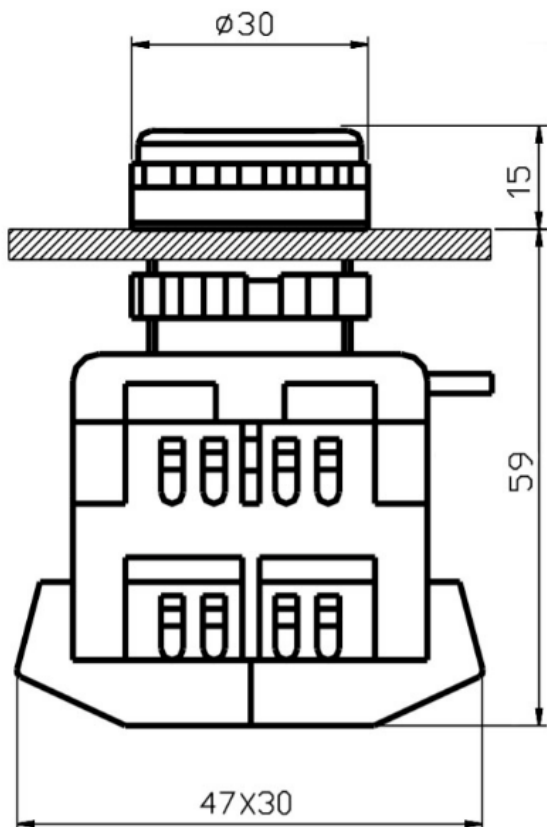

N/O+N/C

Внимание! Описание товара носит информационный характер и может отличаться от описания, представленного в технической документации производителя. Убедительно просим Вас при покупке проверять наличие желаемых функций и характеристик.

Сеть магазинов

КВАРЦ

Радиодетали и электронные компоненты

107023, Москва, ул. Буженинова, д. 16
телефон: +7(495)963-6120
факс: +7(495)963-4994
e-mail: quartz1@quartz1.ru

111123, Москва, шоссе Энтузиастов, д. 31
телефон: +7(495)788-8899 *многоканальный*
e-mail: mgz@quartz1.ru
<http://www.quartz1.com>