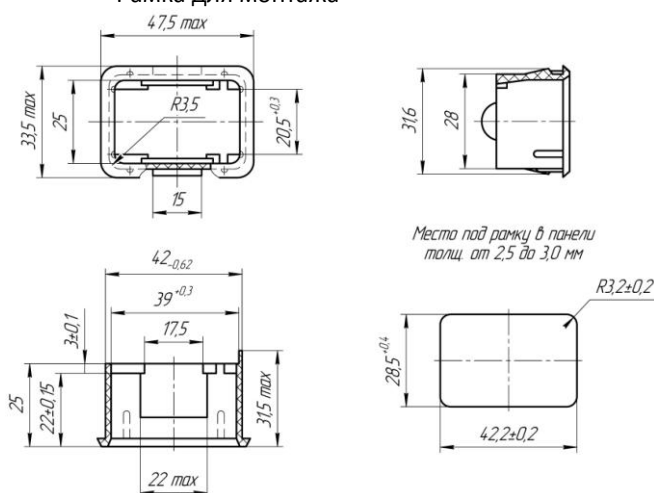

Рамка для монтажа