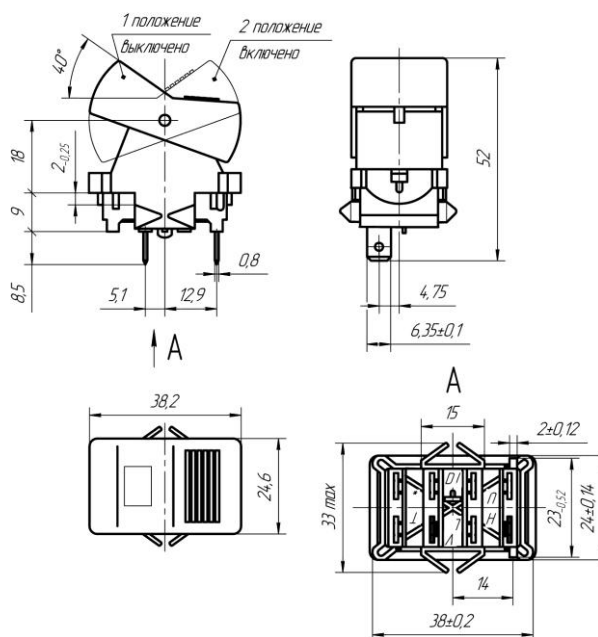

Выключатель клавишный ВК343

Выключатели клавишные предназначены для коммутации электрических цепей постоянного тока транспортных средств, для объемного монтажа.

Рамка для монтажа

Технические характеристики