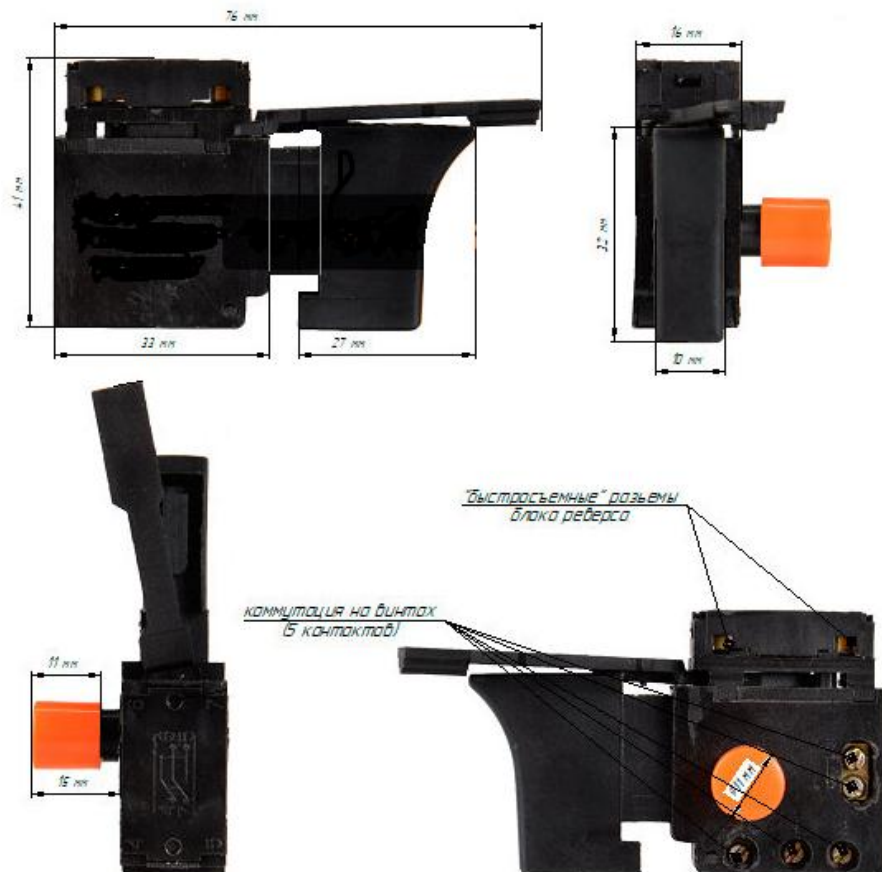

Характеристики

- напряжение: 220В
- максимальный ток: 3,5А

Внимание! Описание товара носит информационный характер и может отличаться от описания, представленного в технической документации производителя. Убедительно просим Вас при покупке проверять наличие желаемых функций и характеристик.

Сеть магазинов
КВАРЦ

Радиодетали и электронные компоненты

107023, Москва, ул. Буженинова, д. 16
телефон: +7(495)963-6120
факс: +7(495)963-4994
e-mail: quartz1@quartz1.ru

111123, Москва, шоссе Энтузиастов, д. 31
телефон: +7(495)788-8899 *многоканальный*
e-mail: mgz@quartz1.ru
<http://www.quartz1.com>