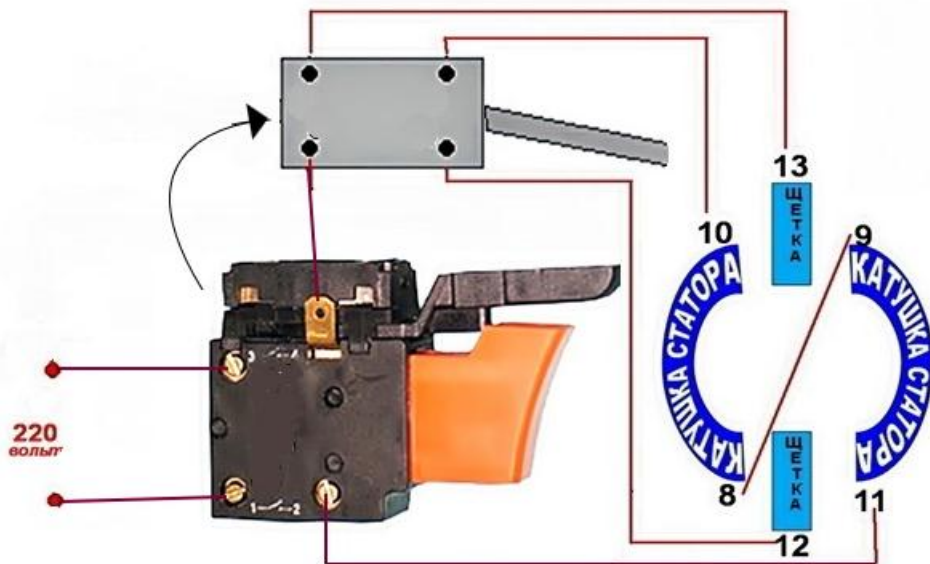

Внимание! Описание товара носит информационный характер и может отличаться от описания, представленного в технической документации производителя. Убедительно просим Вас при покупке проверять наличие желаемых функций и характеристик.

Сеть магазинов

КВАРЦ

Радиодетали и электронные компоненты

107023, Москва, ул. Буженинова, д. 16
телефон: +7(495)963-6120
факс: +7(495)963-4994
e-mail: quartz1@quartz1.ru

111123, Москва, шоссе Энтузиастов, д. 31
телефон: +7(495)788-8899 *многоканальный*
e-mail: mgz@quartz1.ru
<http://www.quartz1.com>