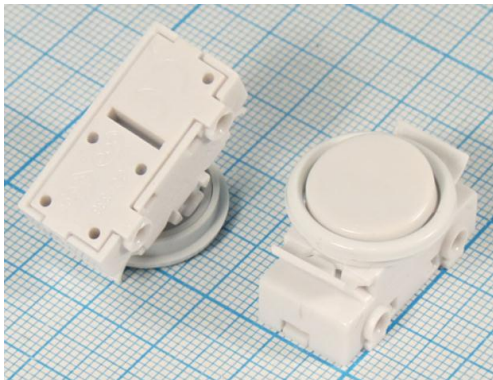

Переключатель клавишный OJ-336 ON-OFF 250V 1A d17,5x13,5x27,3мм, цвет белый

Артикул Q-13953

Описание

Клавишный переключатель для настольных, полочных, напольных ламп-светильников и электроприборов. Для декоративного освещения.

Характеристики

- Напряжение: 250В
- Ток: до 1А
- Схема коммутации: ON-OFF на замыкание с фиксацией
- Количество контактов: 2шт тип С
- Материал корпуса: пластик
- Цвет: белый
- Диаметр отверстия в панели: 17,5мм
- Размер корпуса: 13,5x27,3мм
- Высота: 17,5мм
- Сечение подключаемого кабеля: 0,5-1мм²