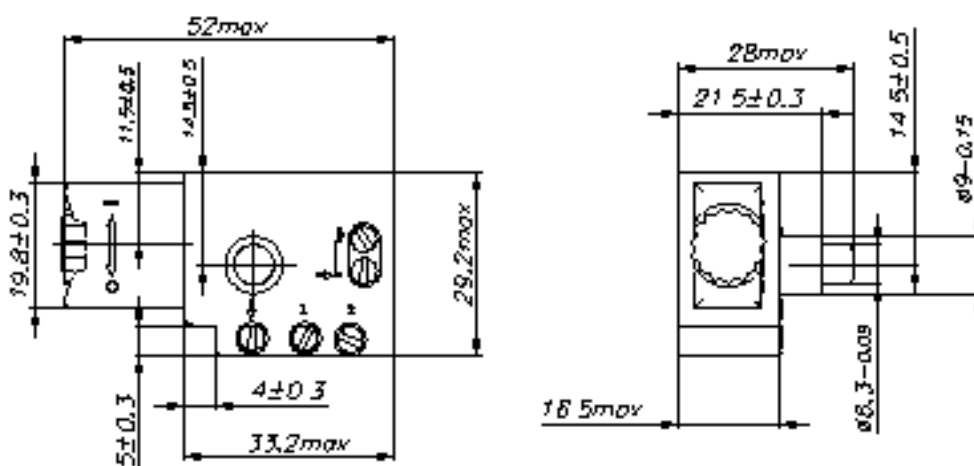

Переключатель кнопочный для инструмента FA2-6/1BEK 6А 220В, OFF-(ON), регулятор скорости, контакты 5С

Артикул Q-1559

Описание

Переключатель кнопочный для инструмента БУЭ-ЗВР1 [FA2-6/1BEK] с регулятором скорости вращения. Кнопка дополнительно оснащена фиксатором включения для длительного использования без ощущения нагрузки.

Характеристики

- напряжение: 250В
- ток: до 6А
- номинальная мощность активно-индуктивной нагрузки: до 660Вт

Внимание! Описание товара носит информационный характер и может отличаться от описания, представленного в технической документации производителя. Убедительно просим Вас при покупке проверять наличие желаемых функций и характеристик.