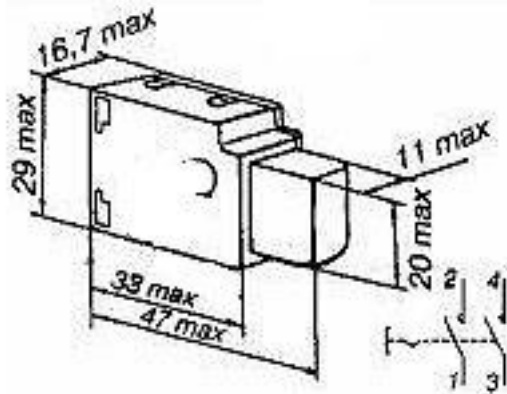

Выключатель клавишный ВК01-0

Выключатель клавишный ВК01-0 без блокировки и фиксации исполнительного элемента в положении «включено» и без реверса.

Технические характеристики

- ♦ Сила тока коммутационная: номинальная сила тока 6А
- ♦ Напряжение коммутационное: номинальное напряжение 220В
- ♦ Усилие срабатывания - до 25 Н
- ♦ Рабочий ход: от 2,5 до 4,7 мм;
- ♦ Полный ход: от 7 до 9 мм;
- ♦ Диапазон рабочих температур - от 0°С до +55°С
- ♦ Номинальный ток при активной и индуктивной нагрузке - 8А
- ♦ Механическая износоустойчивость - 100 000 циклов переключений
- ♦ Электрическая износоустойчивость - 50 000 циклов переключений
- ♦ Механическая износоустойчивость узла реверса - 50 000 циклов переключений
- ♦ Сопротивление изоляции - 5 МОм
- ♦ Гарантийный срок эксплуатации - 1 год с момента продажи в составе ручного электроинструмента
- ♦ Масса не более 24 г