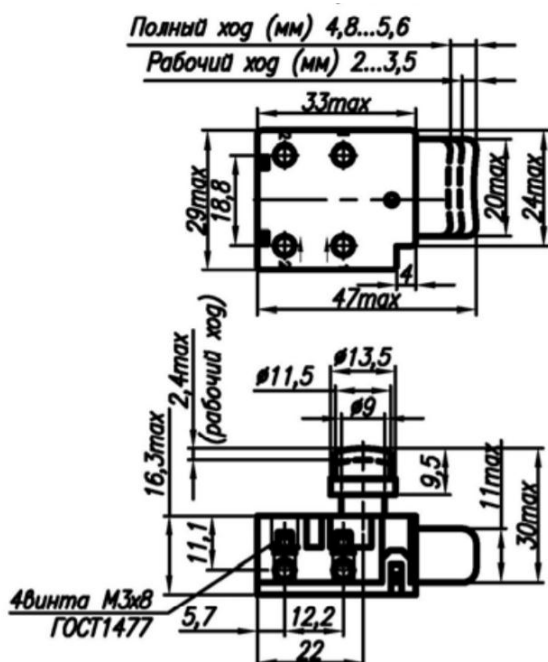

Переключатель кнопочный для инструмента ВК04-2 250В 8А, контакты 4С, OFF-(ON)

Артикул Q-2803

Описание

ВК04 выключатель предназначен для управления электродвигателями ручных электрических машин класса II, питаемых от однофазной сети переменного тока. Без регулятора. Дополнительная кнопка фиксации для продолжительной работы.

Характеристики

- напряжение: 250В
- ток: до 8А
- контакты: 4шт под винт
- сопротивление изоляции: не менее 5МОм
- электрическая прочность изоляции: 1250В эфф
- количество коммутационных циклов: не более 100 000
- усилие срабатывания: не более 25 Н (не более 2,5 кгс)
- диапазон рабочих температур: от 0°C до +55°C
- степень защиты: IP40
- масса: не более 33г

Внимание! Описание товара носит информационный характер и может отличаться от описания, представленного в технической документации производителя. Убедительно просим Вас при покупке проверять наличие желаемых функций и характеристик.

Сеть магазинов

КВАРЦ

Радиодетали и электронные компоненты

107023, Москва, ул. Буженинова, д. 16
телефон: +7(495)963-6120
факс: +7(495)963-4994
e-mail: quartz1@quartz1.ru

111123, Москва, шоссе Энтузиастов, д. 31
телефон: +7(495)788-8899 *многоканальный*
e-mail: mgz@quartz1.ru
<http://www.quartz1.com>