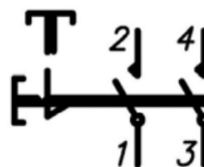

Характеристики

- напряжение: 250В
- ток: до 8А
- контакты: 4шт под винт
- сопротивление изоляции: не менее 5МОм
- электрическая прочность изоляции: 1250В эфф
- количество коммутационных циклов: не более 100 000
- усилие срабатывания: не более 25 Н (не более 2,5 кгс)
- диапазон рабочих температур: от 0°C до +55°C
- степень защиты: IP40
- масса: не более 33г