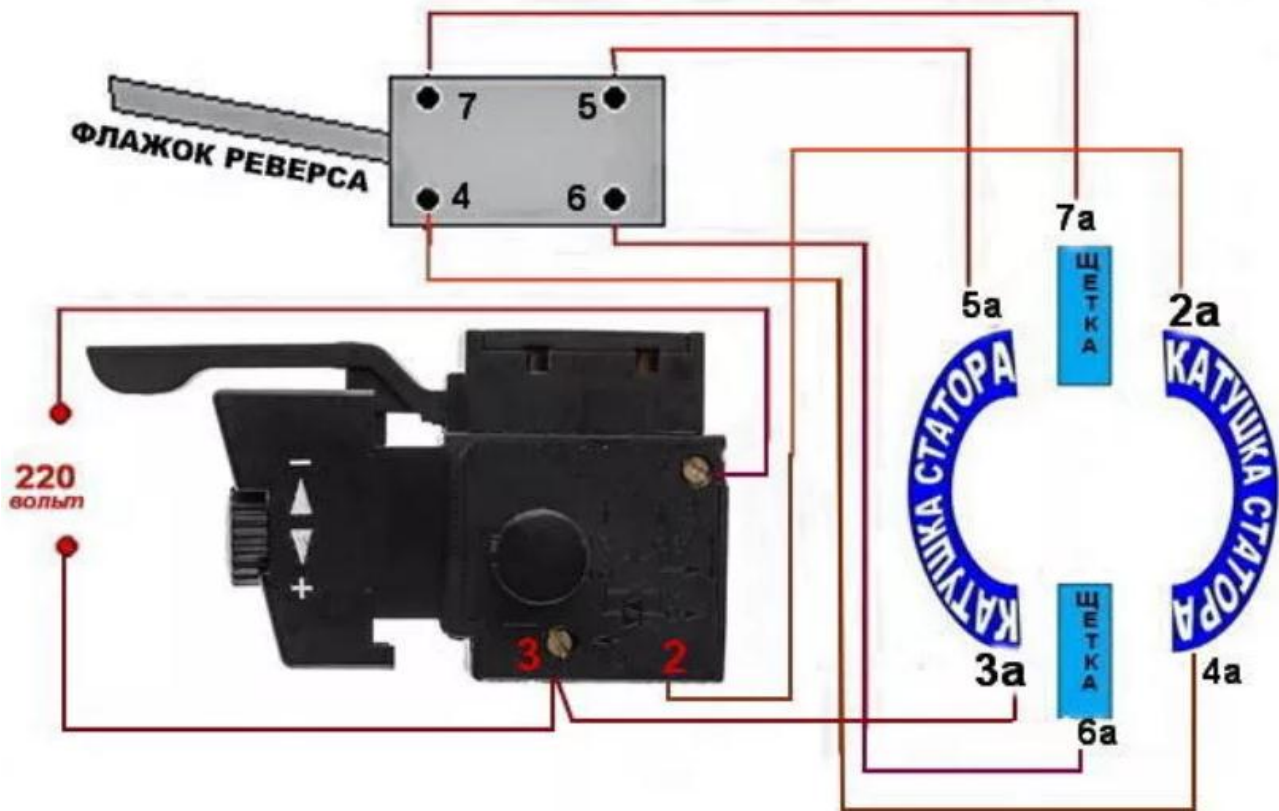

Внимание! Описание товара носит информационный характер и может отличаться от описания, представленного в технической документации производителя. Убедительно просим Вас при покупке проверять наличие желаемых функций и характеристик.

107023, Москва, ул. Буженинова, д. 16
телефон: +7(495)963-6120
факс: +7(495)963-4994
e-mail: quartz1@quartz1.ru

111123, Москва, шоссе Энтузиастов, д. 31
телефон: +7(495)788-8899 *многоканальный*
e-mail: mgz@quartz1.ru
<http://www.quartz1.com>