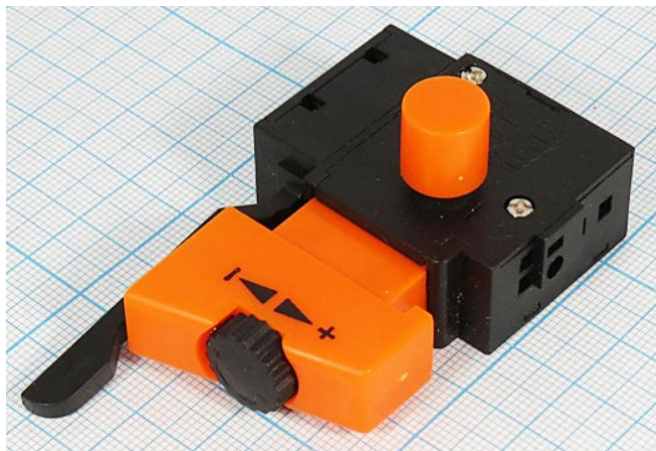

# Переключатель кнопочный для инструмента БУЭ-6Р [FA2-6/1BEK], 250В 4,0А, контакты 8С, OFF-(ON), регулятор скорости, реверс

Артикул Q-2806

## Описание

Переключатель кнопочный для инструмента БУЭ-3ВР1 [FA2-6/1BEK] с регулятором скорости вращения. Оснащен узлом реверса. Кнопка дополнительно оснащена фиксатором включения для длительного использования.

## Характеристики

- напряжение: 250В
- ток: до 4А

Внимание! Описание товара носит информационный характер и может отличаться от описания, представленного в технической документации производителя. Убедительно просим Вас при покупке проверять наличие желаемых функций и характеристик.