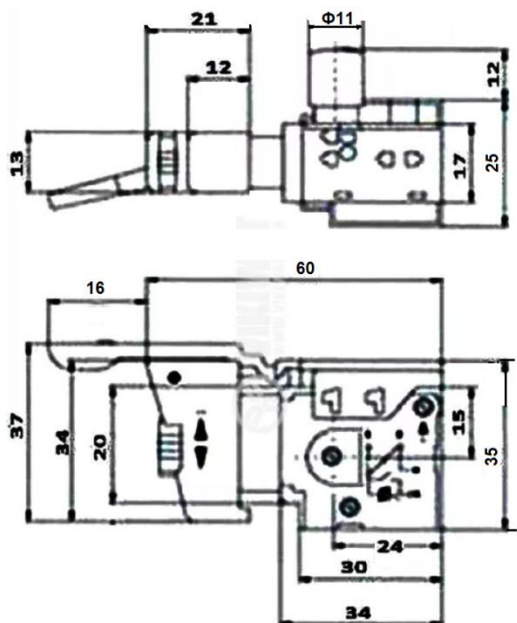

Характеристики

- напряжение: 250В
- ток: до 4А

Внимание! Описание товара носит информационный характер и может отличаться от описания, представленного в технической документации производителя. Убедительно просим Вас при покупке проверять наличие желаемых функций и характеристик.

Сеть магазинов

КВАРЦ

Радиодетали и электронные компоненты

107023, Москва, ул. Буженинова, д. 16
телефон: +7(495)963-6120
факс: +7(495)963-4994
e-mail: quartz1@quartz1.ru

111123, Москва, шоссе Энтузиастов, д. 31
телефон: +7(495)788-8899 *многоканальный*
e-mail: mgz@quartz1.ru
<http://www.quartz1.com>