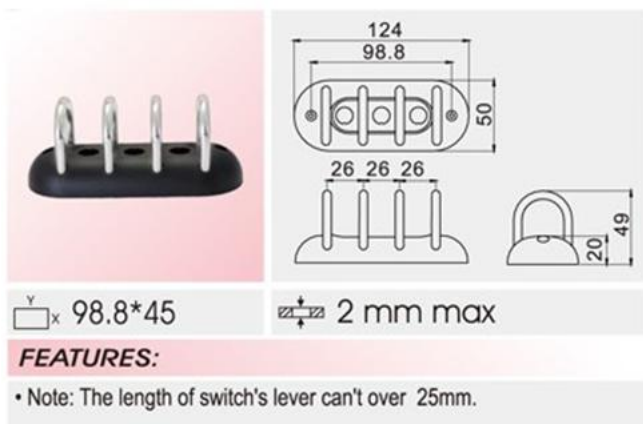

www.quartz1.ru
www.quartz1.com

+7 (495) 7-8888-99; 963-61-20

сеть магазинов **КВАРЦ**
радиолюбители

Панель R18-R3A-61L2-N (3 тумблера с защитой и красной индикацией) SCI (Тайвань)

Максимальная длина рычага переключателя - 25 мм.