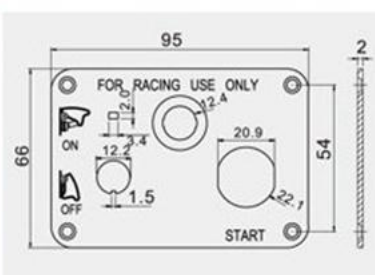

www.quartz1.ru  
www.quartz1.com

+7 (495) 7-8888-99; 963-61-20

сеть магазинов

**КВАРЦ**  
**радиолюбители**

Панель R18-Q1A (кнопка стартера, тумблер с колпаком, индикация) SCI (Тайвань)

R18-Q1A-

83\*54

2 mm max

**FEATURES:**

- Note: The length of switch's lever can't over 25mm
- Panel colours options: silver, raceflag and wood grain.

**ТЕХНИЧЕСКИЕ ДАННЫЕ**

Максимальный ток коммутации для кнопки до 50 А при напряжении 12VDC. Для тумблера 20 А при 12VDC.