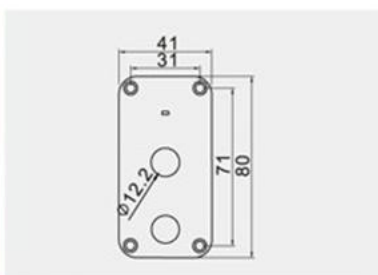

www.quartz1.ru
www.quartz1.com

+7 (495) 7-8888-99; 963-61-20

сеть магазинов

КВАРЦ
радиолюбители

Панель R18-P1A-5R17100L-N (тумблер с колпаком, индикация)
SCI (Тайвань)

R18-P1A-

x 31*70

2 mm max

FEATURES:

- Note: The length of switch's lever can't over 25mm.
- Panel colours options: silver, raceflag and wood grain.

Максимальная длина рычага переключателя - 25 мм.

ЭЛЕКТРИЧЕСКИЕ ПАРАМЕТРЫ

Ток до 20А при напряжении 12VDC (до 10А при напряжении 24VDC)