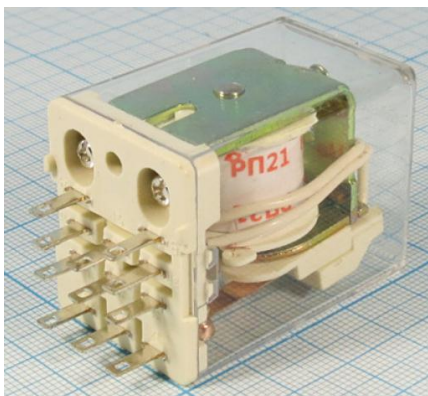

Держатель реле РП21-003, тип 1, под пайку, для РП21 (Q-7481)

Артикул Q-7458А

Описание

Держатель реле РП21-003, тип 1 предназначен для установки реле на панель или плоскую поверхность. Крепление держателя производится при помощи винтов. Крепление реле производится при помощи защелки. Монтаж проводников осуществляется пайкой.

Характеристики

- напряжение: 250В
- ток: до 5А
- контакты: 11шт, под пайку
- рабочая температура: $-40^{\circ}\text{C} \dots +55^{\circ}\text{C}$

Внимание! Описание товара носит информационный характер и может отличаться от описания, представленного в технической документации производителя. Убедительно просим Вас при покупке проверять наличие желаемых функций и характеристик.

Пример. Реле РП21 Q-7481 (приобретается отдельно)

Внимание! Описание товара носит информационный характер и может отличаться от описания, представленного в технической документации производителя. Убедительно просим Вас при покупке проверять наличие желаемых функций и характеристик.