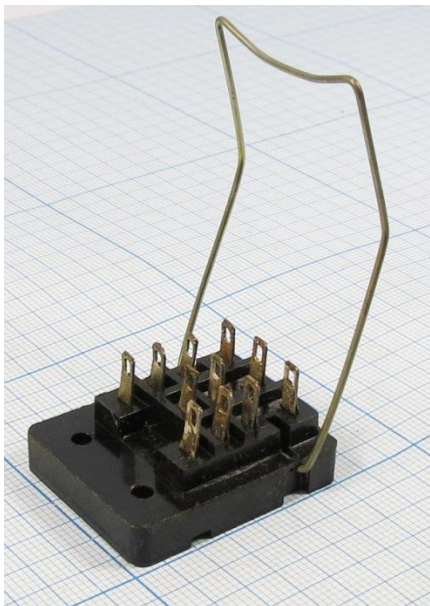

Держатель реле РП21-003, тип 1, под пайку, для РП21 (Q-7481)

Артикул Q-7458А

Описание

Держатель реле РП21-003, тип 1 предназначен для установки реле на панель или плоскую поверхность. Крепление держателя производится при помощи винтов. Крепление реле производится при помощи защелки. Монтаж проводников осуществляется пайкой.

Характеристики

- напряжение: 250В
- ток: до 5А
- контакты: 11шт, под пайку
- рабочая температура: $-40^{\circ}\text{C} \dots +55^{\circ}\text{C}$

Внимание! Описание товара носит информационный характер и может отличаться от описания, представленного в технической документации производителя. Убедительно просим Вас при покупке проверять наличие желаемых функций и характеристик.

Пример. Реле РП21 Q-7481 (приобретается отдельно)

Внимание! Описание товара носит информационный характер и может отличаться от описания, представленного в технической документации производителя. Убедительно просим Вас при покупке проверять наличие желаемых функций и характеристик.