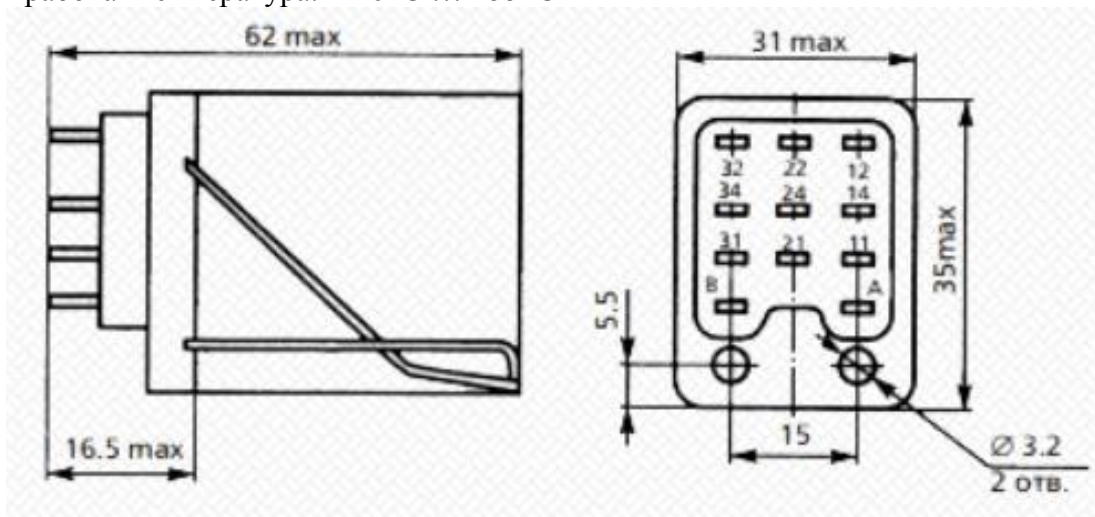

Держатель реле РП21-003, тип 1, под пайку, для РП21 (Q-7481)

Артикул Q-7458А

Описание

Держатель реле РП21-003, тип 1 предназначен для установки реле на панель или плоскую поверхность. Крепление держателя производится при помощи винтов. Крепление реле производится при помощи защелки. Монтаж проводников осуществляется пайкой.

Характеристики

- напряжение: 250В
- ток: до 5А
- контакты: 11шт, под пайку
- рабочая температура: $-40^{\circ}\text{C} \dots +55^{\circ}\text{C}$

Внимание! Описание товара носит информационный характер и может отличаться от описания, представленного в технической документации производителя. Убедительно просим Вас при покупке проверять наличие желаемых функций и характеристик.