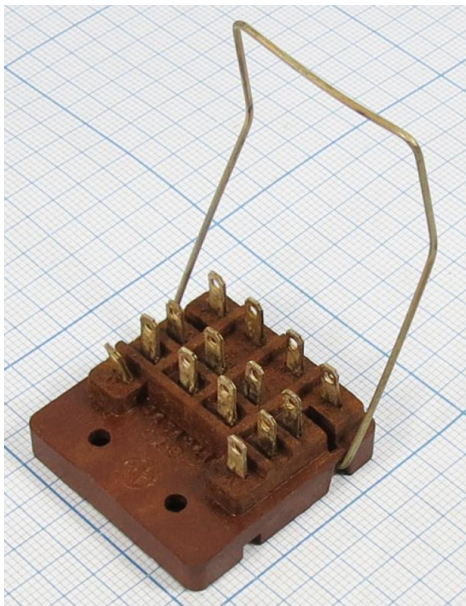

Держатель реле РП21-004, тип 1, под пайку, для РП21 (Q-7445)

Артикул Q-7458Г

Описание

Держатель реле РП21-004, тип 1 предназначен для установки реле на панель или плоскую поверхность. Крепление держателя производится при помощи винтов. Крепление реле производится при помощи защелки. Монтаж проводников осуществляется пайкой.

Характеристики

- напряжение: 250В
- ток: до 5А
- контакты: 14шт, под пайку
- рабочая температура: $-40^{\circ}\text{C} \dots +55^{\circ}\text{C}$

Внимание! Описание товара носит информационный характер и может отличаться от описания, представленного в технической документации производителя. Убедительно просим Вас при покупке проверять наличие желаемых функций и характеристик.

Пример. Реле РП21 Q-7445 (приобретается отдельно)

Внимание! Описание товара носит информационный характер и может отличаться от описания, представленного в технической документации производителя. Убедительно просим Вас при покупке проверять наличие желаемых функций и характеристик.