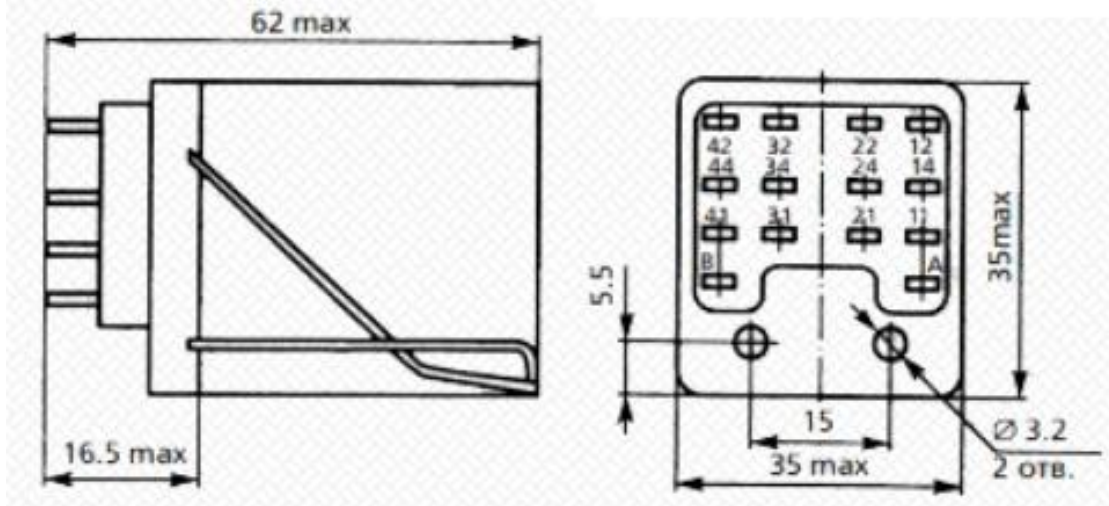

Держатель реле РП21-004, тип 1, под пайку, для РП21 (Q-7445)

Артикул Q-7458Г

Описание

Держатель реле РП21-004, тип 1 предназначен для установки реле на панель или плоскую поверхность. Крепление держателя производится при помощи винтов. Крепление реле производится при помощи защелки. Монтаж проводников осуществляется пайкой.

Характеристики

- напряжение: 250В
- ток: до 5А
- контакты: 14шт, под пайку
- рабочая температура: $-40^{\circ}\text{C} \dots +55^{\circ}\text{C}$

Внимание! Описание товара носит информационный характер и может отличаться от описания, представленного в технической документации производителя. Убедительно просим Вас при покупке проверять наличие желаемых функций и характеристик.