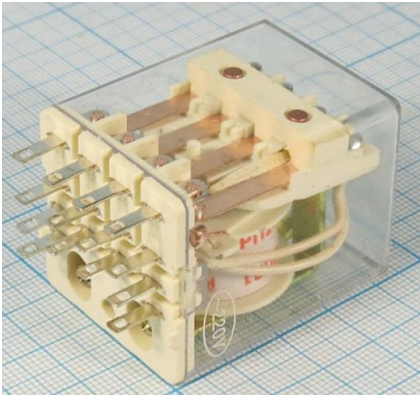

Держатель реле РП21-004, тип 1, под пайку, для РП21 (Q-7445)

Артикул Q-7458Г

Описание

Держатель реле РП21-004, тип 1 предназначен для установки реле на панель или плоскую поверхность. Крепление держателя производится при помощи винтов. Крепление реле производится при помощи защелки. Монтаж проводников осуществляется пайкой.

Характеристики

- напряжение: 250В
- ток: до 5А
- контакты: 14шт, под пайку
- рабочая температура: $-40^{\circ}\text{C} \dots +55^{\circ}\text{C}$

Внимание! Описание товара носит информационный характер и может отличаться от описания, представленного в технической документации производителя. Убедительно просим Вас при покупке проверять наличие желаемых функций и характеристик.

Пример. Реле РП21 Q-7445 (приобретается отдельно)

Внимание! Описание товара носит информационный характер и может отличаться от описания, представленного в технической документации производителя. Убедительно просим Вас при покупке проверять наличие желаемых функций и характеристик.