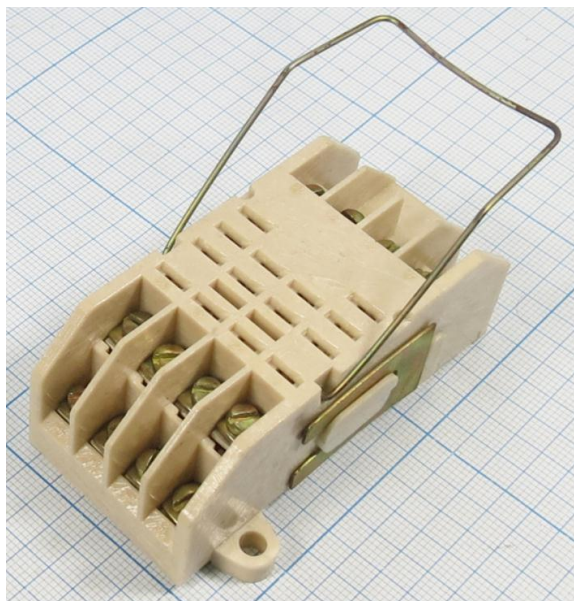

Держатель реле РП21-004, тип 3, под винт, для РП21 (Q-7445)

Артикул Q-7458E

Описание

Держатель реле РП21-004, тип 3 предназначен для установки реле на панель или плоскую поверхность. Крепление держателя производится при помощи винтов. Крепление реле производится при помощи защелки. Монтаж проводников осуществляется винтами.

Характеристики

- напряжение: 250В
- ток: до 5А
- контакты: 14шт, под винт
- рабочая температура: $-40^{\circ}\text{C} \dots +55^{\circ}\text{C}$

Внимание! Описание товара носит информационный характер и может отличаться от описания, представленного в технической документации производителя. Убедительно просим Вас при покупке проверять наличие желаемых функций и характеристик.

Пример. Реле РП21 Q-7445 (приобретается отдельно)

Внимание! Описание товара носит информационный характер и может отличаться от описания, представленного в технической документации производителя. Убедительно просим Вас при покупке проверять наличие желаемых функций и характеристик.