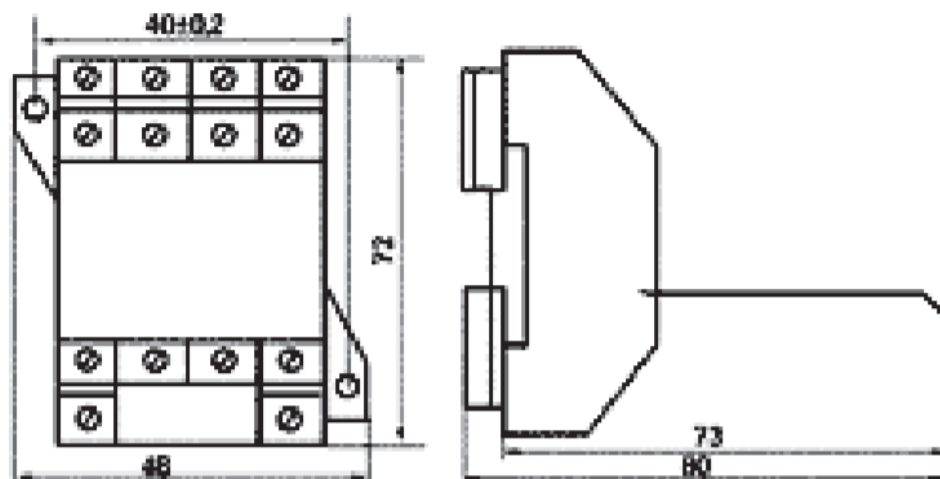

Внимание! Описание товара носит информационный характер и может отличаться от описания, представленного в технической документации производителя. Убедительно просим Вас при покупке проверять наличие желаемых функций и характеристик.

Сеть магазинов

КВАРЦ

Радиодетали и электронные компоненты

107023, Москва, ул. Буженинова, д. 16
телефон: +7(495)963-6120
факс: +7(495)963-4994
e-mail: quartz1@quartz1.ru

111123, Москва, шоссе Энтузиастов, д. 31
телефон: +7(495)788-8899 *многоканальный*
e-mail: mgz@quartz1.ru
<http://www.quartz1.com>