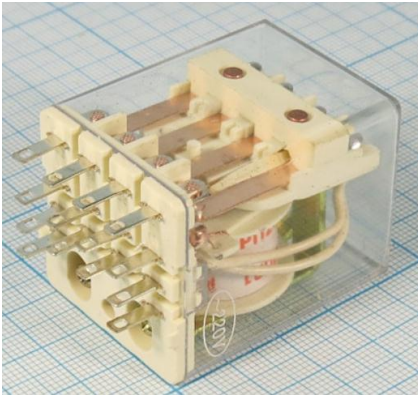

Держатель реле РП21-004, тип 3, под винт, для РП21 (Q-7445)

Артикул Q-7458E

Описание

Держатель реле РП21-004, тип 3 предназначен для установки реле на панель или плоскую поверхность. Крепление держателя производится при помощи винтов. Крепление реле производится при помощи защелки. Монтаж проводников осуществляется винтами.

Характеристики

- напряжение: 250В
- ток: до 5А
- контакты: 14шт, под винт
- рабочая температура: $-40^{\circ}\text{C} \dots +55^{\circ}\text{C}$

Внимание! Описание товара носит информационный характер и может отличаться от описания, представленного в технической документации производителя. Убедительно просим Вас при покупке проверять наличие желаемых функций и характеристик.

Пример. Реле РП21 Q-7445 (приобретается отдельно)

Внимание! Описание товара носит информационный характер и может отличаться от описания, представленного в технической документации производителя. Убедительно просим Вас при покупке проверять наличие желаемых функций и характеристик.