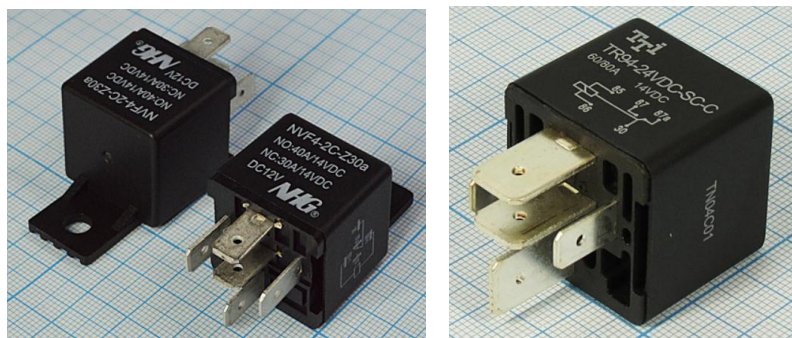

Держатель реле SARL 5выводов по 200мм

Артикул Q-7463

Описание

Держатель реле автомобильный 5-pin. Применяется с реле управления: сигнализация, фары, удаленный запуск, стереосистемы и др.

Характеристики

- напряжение: 24В
- ток: до 40А
- клеммы: 5шт, тип Т, размер 6,3мм
- выводы: 5шт, длина 200мм
- материал корпуса: пластик
- цвет: черный
- размеры (ДхШхВ): прибл. 2,7х2,8х3,2см / 1,06х1,1х1,26дюйма

Пример. Реле автоб. (приобретается отдельно)

Внимание! Описание товара носит информационный характер и может отличаться от описания, представленного в технической документации производителя. Убедительно просим Вас при покупке проверять наличие желаемых функций и характеристик.