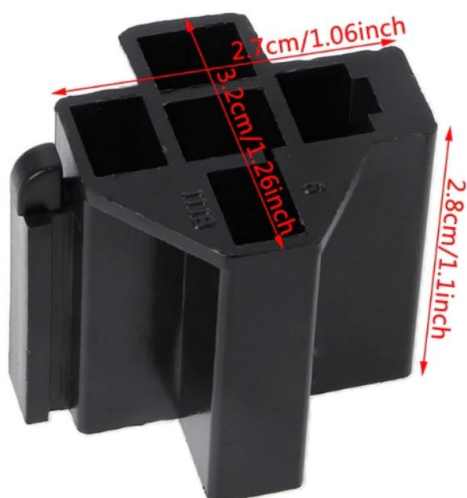

Держатель реле SARL 5выводов по 200мм

Артикул Q-7463

Описание

Держатель реле автомобильный 5-pin. Применяется с реле управления: сигнализация, фары, удаленный запуск, стереосистемы и др.

Характеристики

- напряжение: 24В
- ток: до 40А
- клеммы: 5шт, тип Т, размер 6,3мм
- выводы: 5шт, длина 200мм
- материал корпуса: пластик
- цвет: черный
- размеры (ДхШхВ): прибл. 2,7х2,8х3,2см / 1,06х1,1х1,26дюйма

Пример. Реле автоб. (приобретается отдельно)

Внимание! Описание товара носит информационный характер и может отличаться от описания, представленного в технической документации производителя. Убедительно просим Вас при покупке проверять наличие желаемых функций и характеристик.