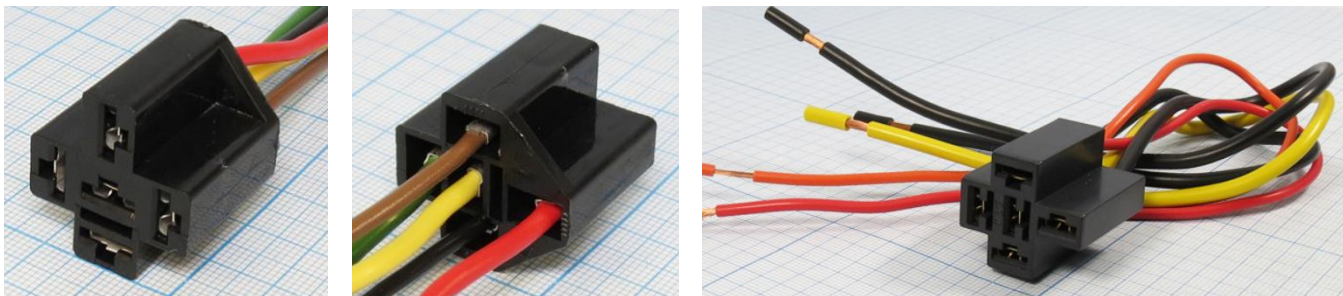

Держатель реле SARL 5выводов по 200мм

Артикул Q-7463

Описание

Держатель реле автомобильный 5-pin. Применяется с реле управления: сигнализация, фары, удаленный запуск, стереосистемы и др.

Характеристики

- напряжение: 24В
- ток: до 40А
- клеммы: 5шт, тип Т, размер 6,3мм
- выводы: 5шт, длина 200мм
- материал корпуса: пластик
- цвет: черный
- размеры (ДхШхВ): прибл. 2,7х2,8х3,2см / 1,06х1,1х1,26дюйма

Пример. Реле автоб. (приобретается отдельно)

Внимание! Описание товара носит информационный характер и может отличаться от описания, представленного в технической документации производителя. Убедительно просим Вас при покупке проверять наличие желаемых функций и характеристик.