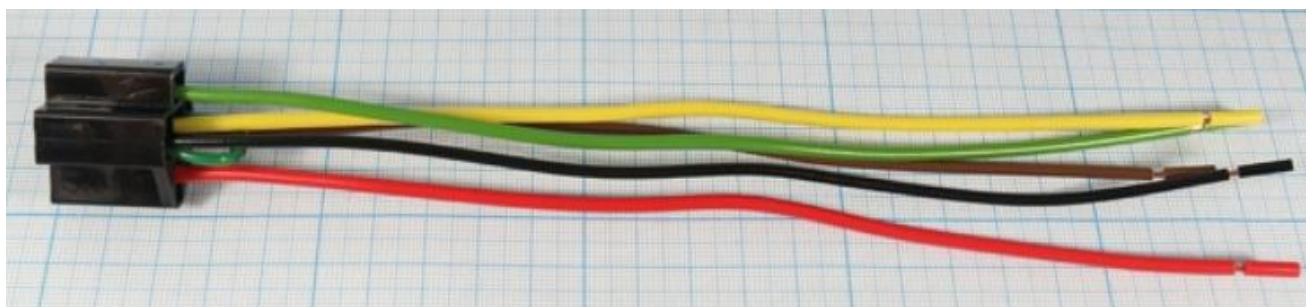

Держатель реле SARL, 5выводов по 220мм, с диодом

Артикул Q-7463Б

Описание

Держатель реле автомобильный 5-pin. Применяется с реле управления: сигнализация, фары, удаленный запуск, стереосистемы и др. Установлен диод.

Характеристики

- напряжение: 24В
- ток: до 40А
- клеммы: 5шт, тип Т, размер 6,3мм
- выводы: 5шт, длина 220мм
- материал корпуса: пластик
- цвет: черный
- размеры (ДхШхВ): прибл. 2,7х2,8х3,2см / 1,06х1,1х1,26дюйма