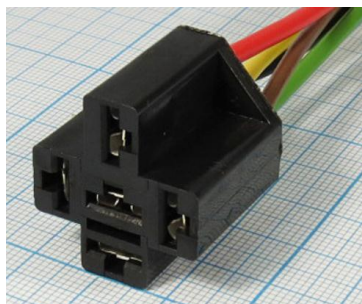

Держатель реле SARL, 5выводов по 220мм, с диодом

Артикул Q-7463Б

Описание

Держатель реле автомобильный 5-pin. Применяется с реле управления: сигнализация, фары, удаленный запуск, стереосистемы и др. Установлен диод.

Характеристики

- напряжение: 24В
- ток: до 40А
- клеммы: 5шт, тип Т, размер 6,3мм
- выводы: 5шт, длина 220мм
- материал корпуса: пластик
- цвет: черный
- размеры (ДхШхВ): прибл. 2,7х2,8х3,2см / 1,06х1,1х1,26дюйма