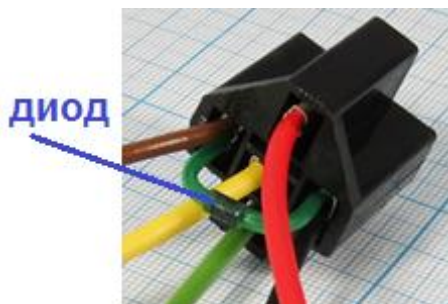

Держатель реле SARL, 5выводов по 220мм, с диодом

Артикул Q-7463Б

Описание

Держатель реле автомобильный 5-pin. Применяется с реле управления: сигнализация, фары, удаленный запуск, стереосистемы и др. Установлен диод.

Характеристики

- напряжение: 24В
- ток: до 40А
- клеммы: 5шт, тип Т, размер 6,3мм
- выводы: 5шт, длина 220мм
- материал корпуса: пластик
- цвет: черный
- размеры (ДхШхВ): прибл. 2,7х2,8х3,2см / 1,06х1,1х1,26дюйма