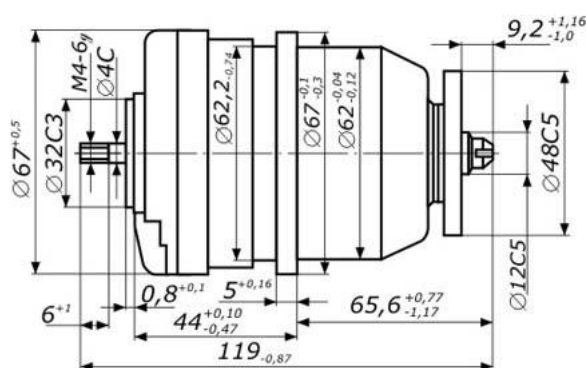

Двигатель сельсин БС-1404

Описание:

Индикаторные бесконтактные сельсины серии БС на частоту 50 Гц. Сельсины-приемники БС-1404 предназначены для работы только в индикаторном режиме. Режим работы — продолжительный. Напряжение возбуждения 110 В. Условия эксплуатации сельсинов серий БС на частоту 50 Гц:

Вибрационные нагрузки: диапазон частот, Гц: До 600
ускорение, м/с² •..... 75

Ударные нагрузки, м/с² . . . 400

Температура окружающей среды, °С: . . . — 60+ +85

Относительная влажность воздуха при температуре 40 °С, %
98

Гарантийная наработка, ч: 5000

Технические характеристики

- Напряжение питания - 110В±5,5В;
- Частота питающей сети - 50Гц±1,5Гц;
- Потребляемая мощность, не более - 16,5Вт;
- Максимальное напряжение синхронизации - 51В±3В;
- Потребляемый ток, не более - 0,44А;
- Погрешность следования сельсинов приемников:
  - 1 класс точности не более - от 0° до ±0,75°;
  - 2 класс точности не более - свыше ±0,75° до ±1,5°;
- Диапазон рабочих температур - от -60°С до +85°С;
- Верхнее значение относительной влажности воздуха при 40°С - 98%;
- Масса прибора, не более - 1,45кг;
- Общий гарантийный срок хранения и эксплуатации - 6,5 лет.

Внимание: описание товара носит информационный характер и может отличаться от описания, представленного в технической документации производителя. Убедительно просим Вас при покупке проверять наличие желаемых функций и характеристик.

107023, Москва, ул. Буженинова, д. 16
телефон: (495) 963-6120
факс: (495) 963-4994
e-mail: quartz1@quartz1.ru

Сеть магазинов
КВАРЦ

Радиодетали и электронные компоненты

111123, Москва, шоссе Энтузиастов, д31
телефон/факс: (495) 788-8899 многоканальный
e-mail: mgz@quartz1.ru