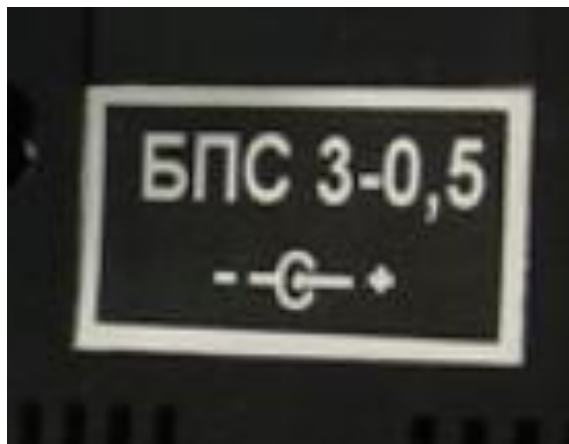

## Блок питания (адаптер) БПС3-0,5 3В 0,5А стабилизир. 220В, для SONY

### Описание

Блок питания (адаптер) БПС3-0,5 3В 0,5А предназначен для питания оборудования и бытовой аппаратуры постоянным стабилизированным напряжением 3В. Применение: плееры, диктофоны, часы и др.

### Характеристики

- входное напряжение: 220В AC 50Гц
- выходное напряжение: 3В DC стабилизированное
- выходной ток: до 0,5А
- мощность нагрузки: до 1,5Вт
- разъем: штекер DC
- полярность: центральный контакт - плюс