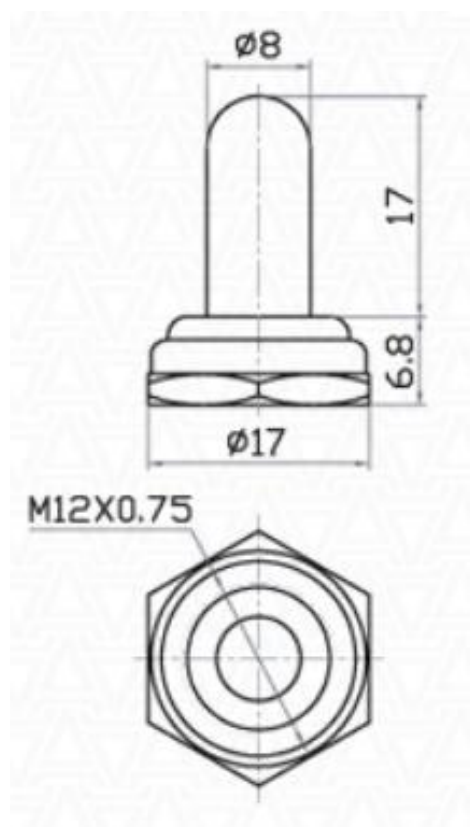

Колпачок изоляционный WPC-11

Артикул Q-827

Применение совместно с рычажными переключателями серии KN3:

Q-1270 \ 1271 \ 1272 \ 1310 \ 526 \ 348 \ 1335

Назначение: влагозащита

Материал: резина, металл

Внимание! Описание товара носит информационный характер и может отличаться от описания, представленного в технической документации производителя. Убедительно просим Вас при покупке проверять наличие желаемых функций и характеристик.