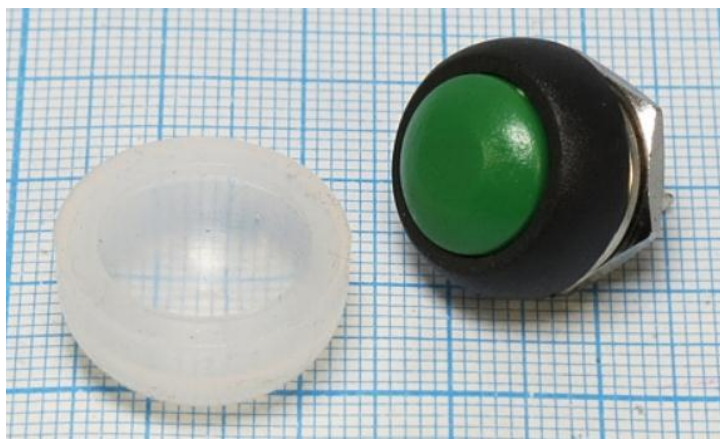

## Колпачок изоляционный WPC-33

Артикул Q-13318

### Пример использования

Применение совместно с кнопочными переключателями: Q-1035

Назначение: влагозащита

Размеры:

- диаметр посадочного места 17,5мм
- высота 9,5мм

Внимание! Описание товара носит информационный характер и может отличаться от описания, представленного в технической документации производителя. Убедительно просим Вас при покупке проверять наличие желаемых функций и характеристик.