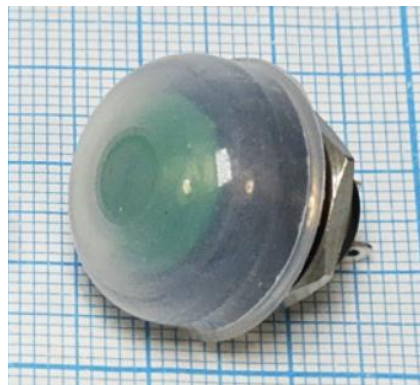

## Колпачок изоляционный WPC-33

Артикул Q-13318

### Пример использования

Применение совместно с кнопочными переключателями: Q-1035

Назначение: влагозащита

Размеры:

- диаметр посадочного места 17,5мм
- высота 9,5мм

Внимание! Описание товара носит информационный характер и может отличаться от описания, представленного в технической документации производителя. Убедительно просим Вас при покупке проверять наличие желаемых функций и характеристик.