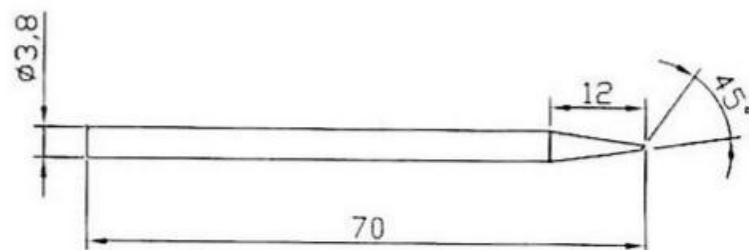

Нагревательный элемент 78-202В нихром для паяльной станции ZD-98(200В)

Сменные жала (приобретаются отдельно)

Model: B1-1

Model: B1-2

Model: B1-3

Внимание! Описание товара носит информационный характер и может отличаться от описания, представленного в технической документации производителя. Убедительно просим Вас при покупке проверять наличие желаемых функций и характеристик.