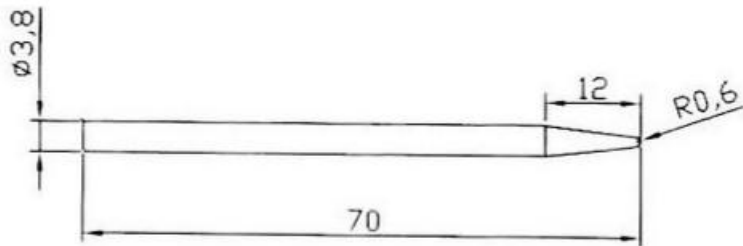

Нагревательный элемент 78-202В нихром для паяльной станции ZD-98(200В)

Сменные жала (приобретаются отдельно)

Model: B1-1

Model: B1-2

Model: B1-3

Внимание! Описание товара носит информационный характер и может отличаться от описания, представленного в технической документации производителя. Убедительно просим Вас при покупке проверять наличие желаемых функций и характеристик.