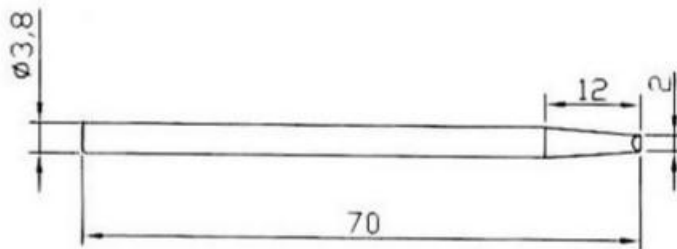

Нагревательный элемент 78-202В нихром для паяльной станции ZD-98(200В)

Сменные жала (приобретаются отдельно)

Model: B1-1

Model: B1-2

Model: B1-3

Внимание! Описание товара носит информационный характер и может отличаться от описания, представленного в технической документации производителя. Убедительно просим Вас при покупке проверять наличие желаемых функций и характеристик.