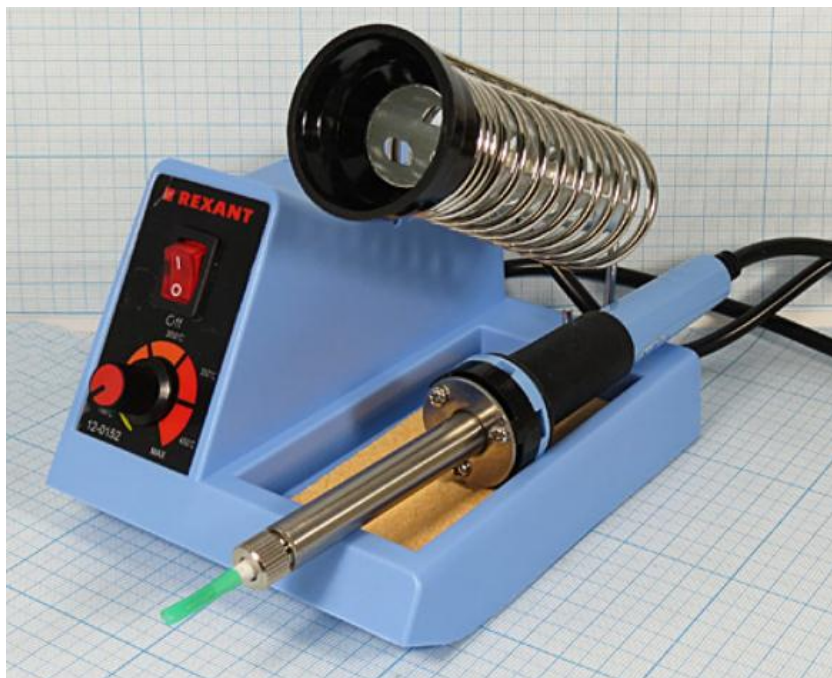

Паяльная станция Rexant 12-0152 [ZD-99] 220В 48Вт с регулятором температуры 160С-480°С

Описание

Паяльная станция Rexant 12-0152 [ZD-99] с малогабаритным корпусом голубого цвета может успешно применяться для ручного монтажа радиокомпонентов как в домашних условиях, так и в профессиональной мастерской, лаборатории. С помощью ее паяльника мощностью 48 Вт, снабженного керамическим нагревательным элементом, удобно монтировать элементы на плату или выпаивать их. Механический потенциометр обеспечивает легкий выбор температуры нагрева паяльника в диапазоне 160°С - 480°С. На корпусе прибора имеется светодиодный индикатор включения.

На корпусе настольной паяльной станции Rexant 12-0152 [ZD-99] размещен удобный держатель для временной установки разогретого паяльника. Прибор питается от бытовой сети 220 В и предлагает радиолителю возможность удалить с жала паяльника остатки флюса и припоя с помощью губки, вошедшей в комплект. К корпусу паяльной станции паяльник крепится с помощью неотсоединяемого кабеля.

Характеристики

- Серия: ZD-99
- Напряжение питания устройства: 220...240 В 50/60 Гц
- Тип нагревательного элемента: керамический
- Возможность лёгкой смены наконечников: есть
- Мощность паяльника: 48 Вт
- Диапазон регулировки температуры: 160 °С ... 480 °С
- Время разогрева: 10мин
- Форма наконечника жала: конус

- Регулятор температуры: есть (с выключателем)
- Индикатор включения: есть
- Тип подключения паяльника: не отсоединяемый
- Подставка для паяльника: есть
- Губка для обтирки наконечника: есть
- Ванночка: есть
- Длина паяльника (без наконечника): 190 мм
- Длина сетевого шнура: 1100 мм
- Тип сетевой вилки: 1100 мм
- Габариты устройства (Д × Ш × В): 160×105×170 мм
- Упаковка: цветная картонная коробка
- Габариты упаковки (Д × Ш × В): 235×152×85 мм
- Вес: 0.85кг
- Комплектация: гарантийный талон, руководство пользователя, губка, подставка для паяльника