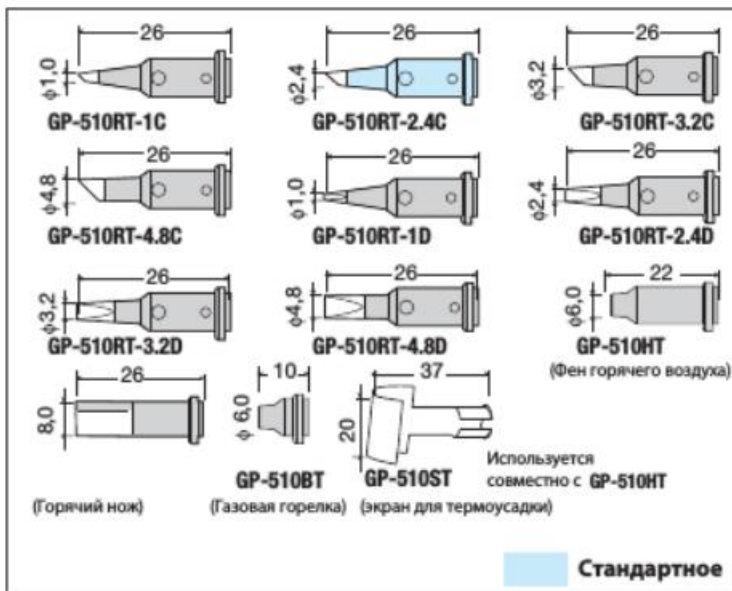

Сменные жала (приобретаются отдельно)

Внимание! Описание товара носит информационный характер и может отличаться от описания, представленного в технической документации производителя. Убедительно просим Вас при покупке проверять наличие желаемых функций и характеристик.

Сеть магазинов

КВАРЦ

Радиодетали и электронные компоненты

107023, Москва, ул. Буженинова, д. 16
телефон: +7(495)963-6120
факс: +7(495)963-4994
e-mail: quartz1@quartz1.ru

111123, Москва, шоссе Энтузиастов, д. 31
телефон: +7(495)788-8899 *многоканальный*
e-mail: mgz@quartz1.ru
<http://www.quartz1.com>