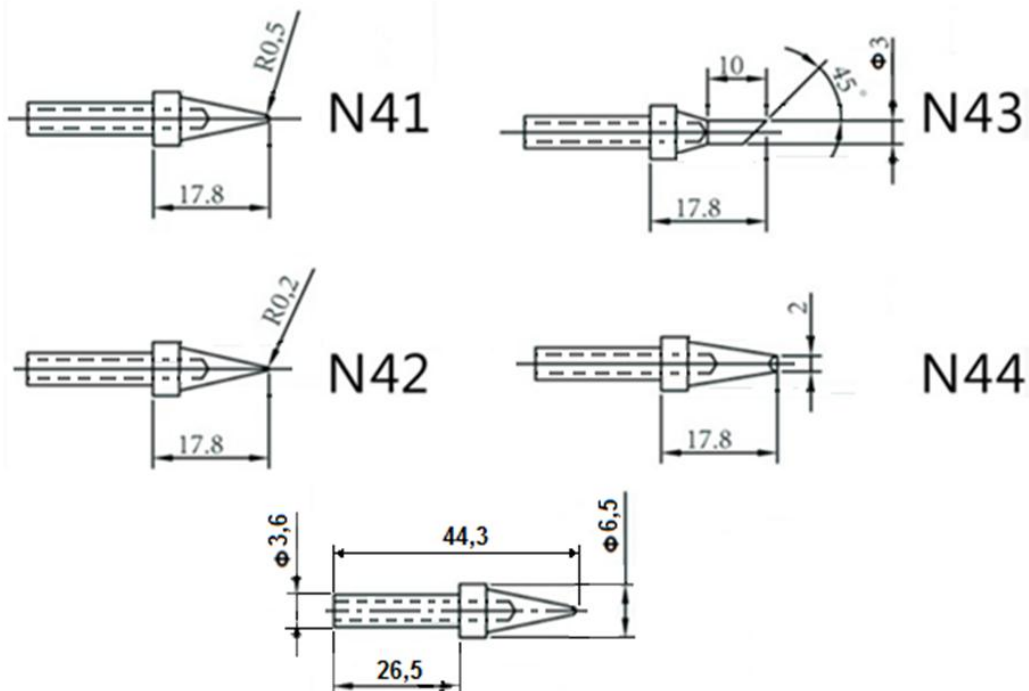

Сменные жала (приобретаются отдельно)

Внимание! Описание товара носит информационный характер и может отличаться от описания, представленного в технической документации производителя. Убедительно просим Вас при покупке проверять наличие желаемых функций и характеристик.

Сеть магазинов

КВАРЦ

Радиодетали и электронные компоненты

107023, Москва, ул. Буженинова, д. 16
телефон: +7(495)963-6120
факс: +7(495)963-4994
e-mail: quartz1@quartz1.ru

111123, Москва, шоссе Энтузиастов, д. 31
телефон: +7(495)788-8899 *многоканальный*
e-mail: mgz@quartz1.ru
<http://www.quartz1.com>