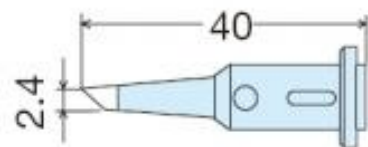

Жало для горелки-паяльника Goot GP-501

GP-501RT-1D

GP-501RT-2.4D

GP-501RT-3.2D

GP-501RT-4.8D

GP-501CU (Hot Knife)

GP-501RT-1C

GP-501RT-2.4C

GP-501RT-3.2C

GP-501RT-4.8C

GP-501HT (Hot Air)

 Standard

Внимание! Описание товара носит информационный характер и может отличаться от описания, представленного в технической документации производителя. Убедительно просим Вас при покупке проверять наличие желаемых функций и характеристик.