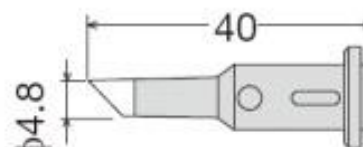

Жало для горелки-паяльника Goot GP-501

GP-501RT-1D

GP-501RT-2.4D

GP-501RT-3.2D

GP-501RT-4.8D

GP-501CU (Hot Knife)

GP-501RT-1C

GP-501RT-2.4C

GP-501RT-3.2C

GP-501RT-4.8C

GP-501HT (Hot Air)

 Standard

Внимание! Описание товара носит информационный характер и может отличаться от описания, представленного в технической документации производителя. Убедительно просим Вас при покупке проверять наличие желаемых функций и характеристик.