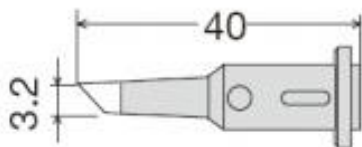

Жало для горелки-паяльника Goot GP-501

GP-501RT-1D

GP-501RT-2.4D

GP-501RT-3.2D

GP-501RT-4.8D

GP-501CU (Hot Knife)

GP-501RT-1C

GP-501RT-2.4C

GP-501RT-3.2C

GP-501RT-4.8C

GP-501HT (Hot Air)

 Standard

Внимание! Описание товара носит информационный характер и может отличаться от описания, представленного в технической документации производителя. Убедительно просим Вас при покупке проверять наличие желаемых функций и характеристик.