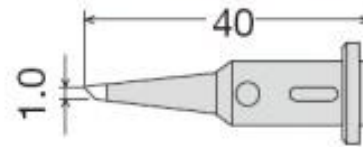

Жало для горелки-паяльника Goot GP-501

GP-501RT-1D

GP-501RT-2.4D

GP-501RT-3.2D

GP-501RT-4.8D

GP-501CU (Hot Knife)

GP-501RT-1C

GP-501RT-2.4C

GP-501RT-3.2C

GP-501RT-4.8C

GP-501HT (Hot Air)

 Standard

Внимание! Описание товара носит информационный характер и может отличаться от описания, представленного в технической документации производителя. Убедительно просим Вас при покупке проверять наличие желаемых функций и характеристик.