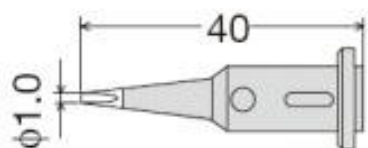

Жало для горелки-паяльника Goot GP-501

GP-501RT-1D

GP-501RT-2.4D

GP-501RT-3.2D

GP-501RT-4.8D

GP-501CU (Hot Knife)

GP-501RT-1C

GP-501RT-2.4C

GP-501RT-3.2C

GP-501RT-4.8C

GP-501HT (Hot Air)

 Standard

Внимание! Описание товара носит информационный характер и может отличаться от описания, представленного в технической документации производителя. Убедительно просим Вас при покупке проверять наличие желаемых функций и характеристик.