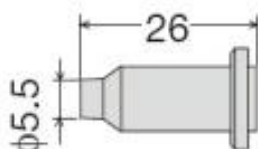

Жало для горелки-паяльника Goot GP-501

GP-501RT-1D

GP-501RT-2.4D

GP-501RT-3.2D

GP-501RT-4.8D

GP-501CU (Hot Knife)

GP-501RT-1C

GP-501RT-2.4C

GP-501RT-3.2C

GP-501RT-4.8C

GP-501HT (Hot Air)

 Standard

Внимание! Описание товара носит информационный характер и может отличаться от описания, представленного в технической документации производителя. Убедительно просим Вас при покупке проверять наличие желаемых функций и характеристик.