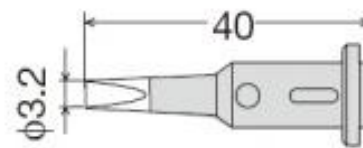

Жало для горелки-паяльника Goot GP-501

GP-501RT-1D

GP-501RT-2.4D

GP-501RT-3.2D

GP-501RT-4.8D

GP-501CU (Hot Knife)

GP-501RT-1C

GP-501RT-2.4C

GP-501RT-3.2C

GP-501RT-4.8C

GP-501HT (Hot Air)

 Standard

Внимание! Описание товара носит информационный характер и может отличаться от описания, представленного в технической документации производителя. Убедительно просим Вас при покупке проверять наличие желаемых функций и характеристик.