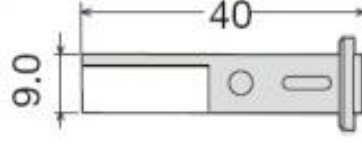

Жало для горелки-паяльника Goot GP-501

GP-501RT-1D

GP-501RT-2.4D

GP-501RT-3.2D

GP-501RT-4.8D

GP-501CU (Hot Knife)

GP-501RT-1C

GP-501RT-2.4C

GP-501RT-3.2C

GP-501RT-4.8C

GP-501HT (Hot Air)

 Standard

Внимание! Описание товара носит информационный характер и может отличаться от описания, представленного в технической документации производителя. Убедительно просим Вас при покупке проверять наличие желаемых функций и характеристик.