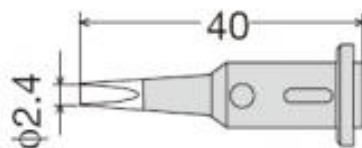

Жало для горелки-паяльника Goot GP-501

GP-501RT-1D

GP-501RT-2.4D

GP-501RT-3.2D

GP-501RT-4.8D

GP-501CU (Hot Knife)

GP-501RT-1C

GP-501RT-2.4C

GP-501RT-3.2C

GP-501RT-4.8C

GP-501HT (Hot Air)

 Standard

Внимание! Описание товара носит информационный характер и может отличаться от описания, представленного в технической документации производителя. Убедительно просим Вас при покупке проверять наличие желаемых функций и характеристик.