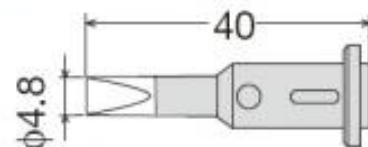

Жало для горелки-паяльника Goot GP-501

GP-501RT-1D

GP-501RT-2.4D

GP-501RT-3.2D

GP-501RT-4.8D

GP-501CU (Hot Knife)

GP-501RT-1C

GP-501RT-2.4C

GP-501RT-3.2C

GP-501RT-4.8C

GP-501HT (Hot Air)

 Standard

Внимание! Описание товара носит информационный характер и может отличаться от описания, представленного в технической документации производителя. Убедительно просим Вас при покупке проверять наличие желаемых функций и характеристик.