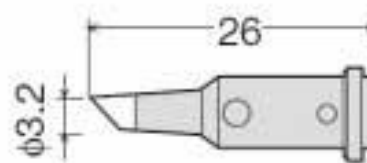

Жало для горелки-паяльника GP-510

GP-510RT-1C

GP-510RT-2.4C

GP-510RT-3.2C

GP-510RT-4.8C

GP-510RT-1D

GP-510RT-2.4D

GP-510RT-3.2D

GP-510RT-4.8D

GP-510HT
(Hot Air)

GP-510CU
(Hot Knife)

GP-510BT
(Blow torch)

GP-510ST It must be used
with the **GP-510HT**
(Shrink)

Внимание! Описание товара носит информационный характер и может отличаться от описания, представленного в технической документации производителя. Убедительно просим Вас при покупке проверять наличие желаемых функций и характеристик.