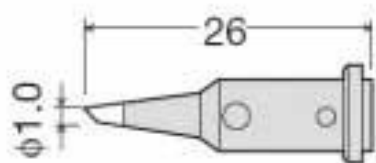

Жало для горелки-паяльника GP-510

GP-510RT-1C

GP-510RT-2.4C

GP-510RT-3.2C

GP-510RT-4.8C

GP-510RT-1D

GP-510RT-2.4D

GP-510RT-3.2D

GP-510RT-4.8D

GP-510HT
(Hot Air)

GP-510CU
(Hot Knife)

GP-510BT
(Blow torch)

GP-510ST It must be used
with the **GP-510HT**
(Shrink)

Внимание! Описание товара носит информационный характер и может отличаться от описания, представленного в технической документации производителя. Убедительно просим Вас при покупке проверять наличие желаемых функций и характеристик.