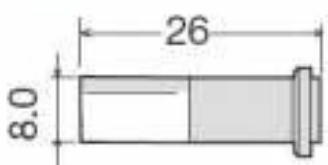

Жало для горелки-паяльника GP-510

GP-510RT-1C

GP-510RT-2.4C

GP-510RT-3.2C

GP-510RT-4.8C

GP-510RT-1D

GP-510RT-2.4D

GP-510RT-3.2D

GP-510RT-4.8D

GP-510HT
(Hot Air)

GP-510CU
(Hot Knife)

GP-510BT
(Blow torch)

GP-510ST It must be used
with the **GP-510HT**
(Shrink)

Внимание! Описание товара носит информационный характер и может отличаться от описания, представленного в технической документации производителя. Убедительно просим Вас при покупке проверять наличие желаемых функций и характеристик.