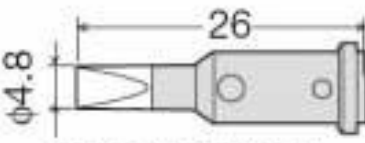

Жало для горелки-паяльника GP-510

GP-510RT-1C

GP-510RT-2.4C

GP-510RT-3.2C

GP-510RT-4.8C

GP-510RT-1D

GP-510RT-2.4D

GP-510RT-3.2D

GP-510RT-4.8D

GP-510HT
(Hot Air)

GP-510CU
(Hot Knife)

GP-510BT
(Blow torch)

GP-510ST It must be used
with the **GP-510HT**
(Shrink)

Внимание! Описание товара носит информационный характер и может отличаться от описания, представленного в технической документации производителя. Убедительно просим Вас при покупке проверять наличие желаемых функций и характеристик.