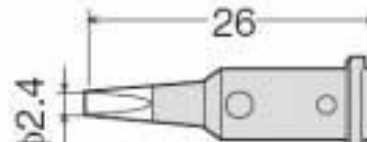

Жало для горелки-паяльника GP-510

GP-510RT-1C

GP-510RT-2.4C

GP-510RT-3.2C

GP-510RT-4.8C

GP-510RT-1D

GP-510RT-2.4D

GP-510RT-3.2D

GP-510RT-4.8D

GP-510HT
(Hot Air)

GP-510CU
(Hot Knife)

GP-510BT
(Blow torch)

GP-510ST It must be used
with the **GP-510HT**
(Shrink)

Внимание! Описание товара носит информационный характер и может отличаться от описания, представленного в технической документации производителя. Убедительно просим Вас при покупке проверять наличие желаемых функций и характеристик.