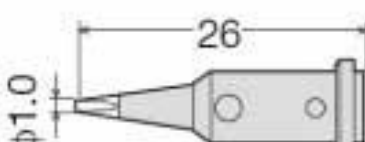

Жало для горелки-паяльника GP-510

GP-510RT-1C

GP-510RT-2.4C

GP-510RT-3.2C

GP-510RT-4.8C

GP-510RT-1D

GP-510RT-2.4D

GP-510RT-3.2D

GP-510RT-4.8D

GP-510HT
(Hot Air)

GP-510CU
(Hot Knife)

GP-510BT
(Blow torch)

GP-510ST It must be used
with the **GP-510HT**
(Shrink)

Внимание! Описание товара носит информационный характер и может отличаться от описания, представленного в технической документации производителя. Убедительно просим Вас при покупке проверять наличие желаемых функций и характеристик.