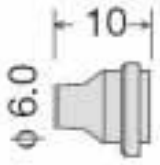

Жало для горелки-паяльника GP-510

GP-510RT-1C

GP-510RT-2.4C

GP-510RT-3.2C

GP-510RT-4.8C

GP-510RT-1D

GP-510RT-2.4D

GP-510RT-3.2D

GP-510RT-4.8D

GP-510HT
(Hot Air)

GP-510CU
(Hot Knife)

GP-510BT
(Blow torch)

GP-510ST It must be used
with the **GP-510HT**
(Shrink)

Внимание! Описание товара носит информационный характер и может отличаться от описания, представленного в технической документации производителя. Убедительно просим Вас при покупке проверять наличие желаемых функций и характеристик.