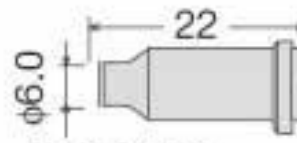

Жало для горелки-паяльника GP-510

GP-510RT-1C

GP-510RT-2.4C

GP-510RT-3.2C

GP-510RT-4.8C

GP-510RT-1D

GP-510RT-2.4D

GP-510RT-3.2D

GP-510RT-4.8D

GP-510HT
(Hot Air)

GP-510CU
(Hot Knife)

GP-510BT
(Blow torch)

GP-510ST It must be used
with the **GP-510HT**
(Shrink)

Внимание! Описание товара носит информационный характер и может отличаться от описания, представленного в технической документации производителя. Убедительно просим Вас при покупке проверять наличие желаемых функций и характеристик.