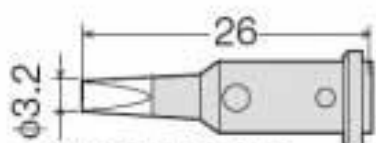

Жало для горелки-паяльника GP-510

GP-510RT-1C

GP-510RT-2.4C

GP-510RT-3.2C

GP-510RT-4.8C

GP-510RT-1D

GP-510RT-2.4D

GP-510RT-3.2D

GP-510RT-4.8D

GP-510HT
(Hot Air)

GP-510CU
(Hot Knife)

GP-510BT
(Blow torch)

GP-510ST It must be used
with the **GP-510HT**
(Shrink)

Внимание! Описание товара носит информационный характер и может отличаться от описания, представленного в технической документации производителя. Убедительно просим Вас при покупке проверять наличие желаемых функций и характеристик.