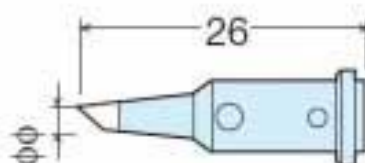

Жало для горелки-паяльника GP-510

GP-510RT-1C

GP-510RT-2.4C

GP-510RT-3.2C

GP-510RT-4.8C

GP-510RT-1D

GP-510RT-2.4D

GP-510RT-3.2D

GP-510RT-4.8D

GP-510HT
(Hot Air)

GP-510CU
(Hot Knife)

GP-510BT
(Blow torch)

GP-510ST It must be used
with the **GP-510HT**
(Shrink)

Внимание! Описание товара носит информационный характер и может отличаться от описания, представленного в технической документации производителя. Убедительно просим Вас при покупке проверять наличие желаемых функций и характеристик.