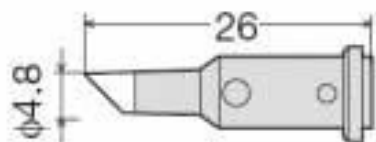

Жало для горелки-паяльника GP-510

GP-510RT-1C

GP-510RT-2.4C

GP-510RT-3.2C

GP-510RT-4.8C

GP-510RT-1D

GP-510RT-2.4D

GP-510RT-3.2D

GP-510RT-4.8D

GP-510HT
(Hot Air)

GP-510CU
(Hot Knife)

GP-510BT
(Blow torch)

GP-510ST It must be used
with the **GP-510HT**
(Shrink)

Внимание! Описание товара носит информационный характер и может отличаться от описания, представленного в технической документации производителя. Убедительно просим Вас при покупке проверять наличие желаемых функций и характеристик.