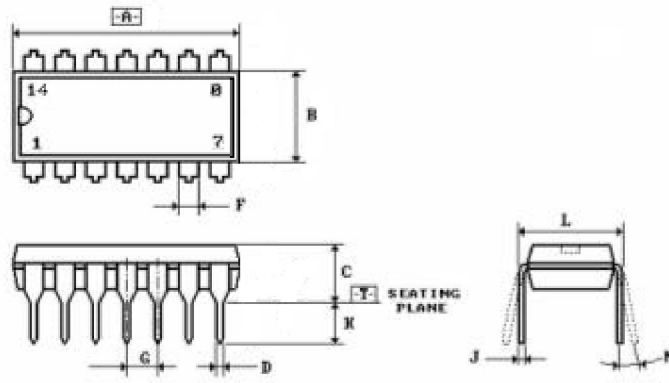

КОРПУС DIP – 14

DIM	MILLIMETERS	
	MIN	MAX
A	18.16	19.50
B	6.12	6.60
C	-	5.00
D	0.38	0.53
F	1.02	1.78
G	2.5 HSC	
J	0.24	0.34
K	3.26	3.74
L	7.62	
M	5°	15°