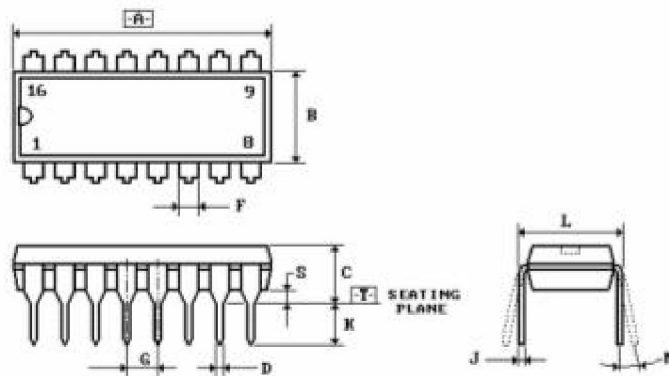

# КОРПУС DIP – 16

DIM	MILLIMETERS	
	MIN	MAX
A	20.16	21.00
B	6.42	7.00
C	-	5.00
D	0.41	0.55
F	-	1.58
G	2.5 BSC	
J	0.24	0.34
K	3.26	3.74
L	8.00	8.30
M	5°	15°
S	0.51	-