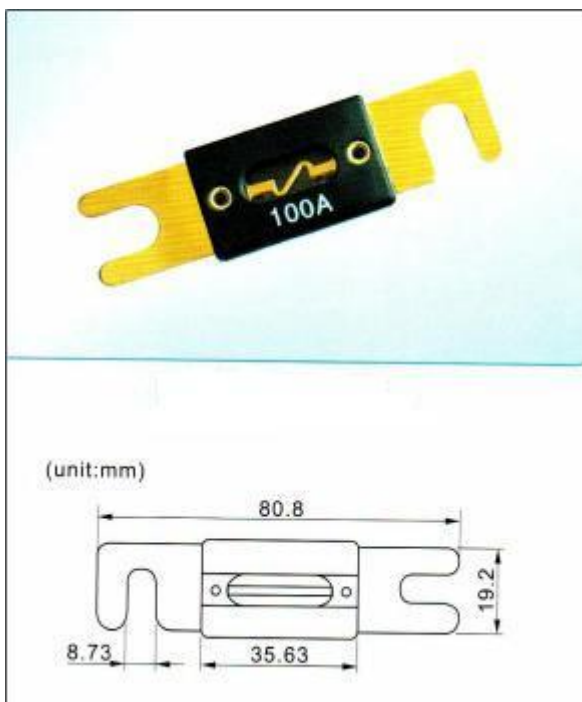

ЛЕНТОЧНЫЕ ПРЕДОХРАНИТЕЛИ (С ИЗОЛЯТОРОМ), СЕРИЯ 32 V

Ряд токов (в амперах): 35А, 40А, 50А, 63А, 80А, 100А, 125А, 130А, 135, 150А, 160А, 175А, 200А, 225А, 250А, 275А, 300А, 325А, 355А, 400А, 425А, 500А.