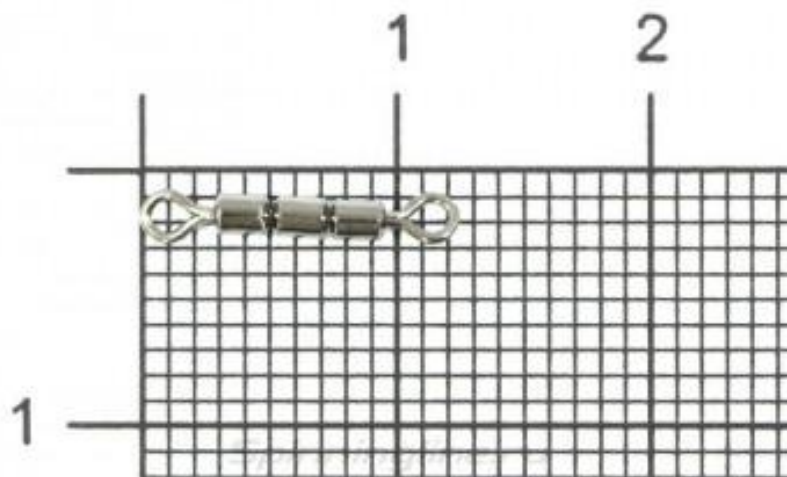

Вертлюг тройной №20

модель: 52454 Owner

упаковка: 9шт

Артикул: PC0266

Характеристики

Производитель: Owner

Разрывная нагрузка(lb): 15

Разрывная нагрузка(кг): 6,8

Номер: 20

Упаковка(шт): 9

Категория: вертлюг