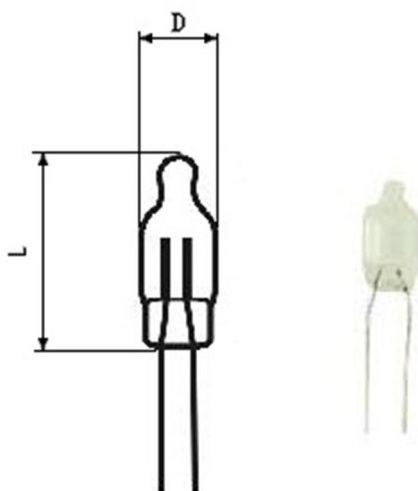

# МИНИАТЮРНАЯ ГАЗОРАЗРЯДНАЯ НЕОНОВАЯ ЛАМПА

## LL-104В

Рабочее напряжение 100 в,  $D = 5$  мм,  $L = 12$  мм. Цвет свечения зелёный. Длинные гибкие выводы.