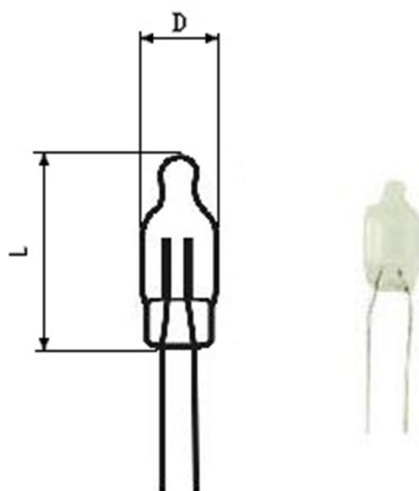

## LL-104 LL-126

Рабочее напряжение 100 v,  $D = 6$  мм,  $L = 12$  мм. Длинные гибкие выводы. Цвет свечения

LL-104 – **зелёный**

LL-126 - **синий**