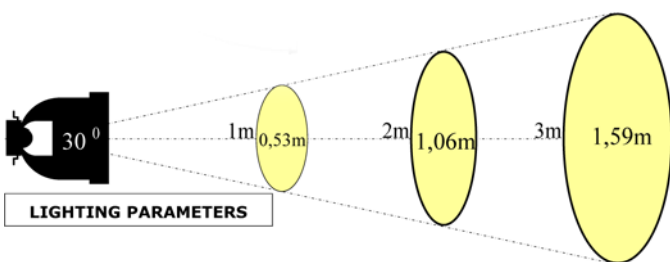

TURLENS USE : Street Lighting , Office Lighting , Home Lighting , Stage Lighting , Architectural Lighting , Down Light Lighting , Decorative Lighting

Lens Material : Optical Grade Best Available Optical Efficiency

Lens Material : with high UV & Temperature Resistance -40°C ~ + 100°C

Lens Material : Light Transmittance High Productivity with 2mm Thickness

WARNING : If you Decide to use Glue only, Please Take Special Care of Correct Positioning