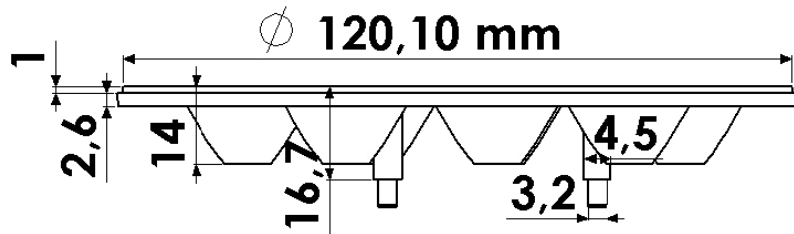

## Габариты. Упаковка

Кол-во в коробке	40 ед
Размер коробки	25*25*16 см
Вес коробки	3,390 кг

**TURLENS USE :** Street Lighting , Office Lighting , Home Lighting , Stage Lighting , Architectural Lighting , Down Light Lighting , Decorative Lighting