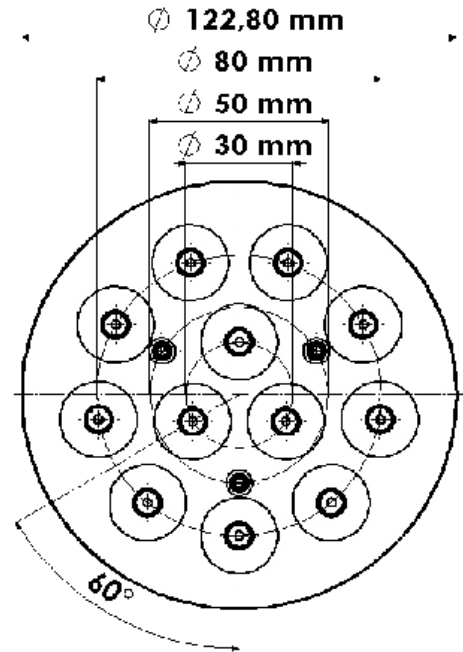

## Типы светодиодов

**Блок линз 12B30DF  
(30°, 12X Emitter)**

## Габариты. Упаковка

Кол-во в коробке	40 ед
Размер коробки	25*25*16 см
Вес коробки	3,390 кг

**TURLENS USE :** Street Lighting , Office Lighting , Home Lighting , Stage Lighting , Architectural Lighting , Down Light Lighting , Decorative Lighting